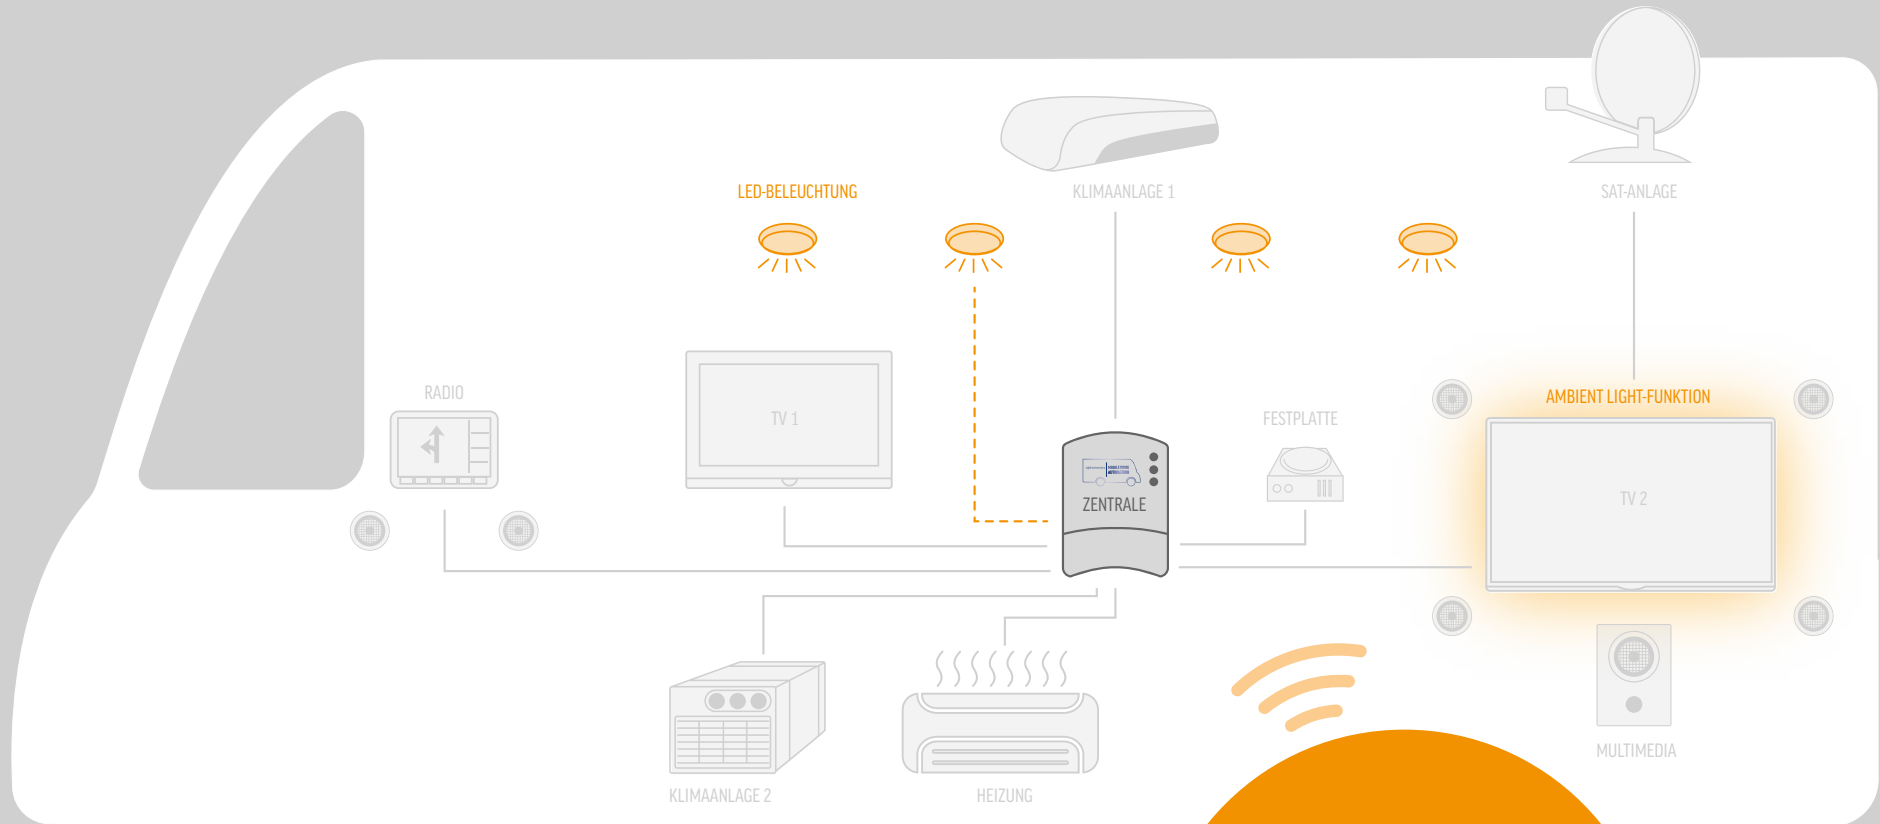

Sie möchten im Internet surfen, eine Email schreiben oder über YouTube ein Video abspielen? Der Bildschirm des Tablets ist Ihnen zu klein dafür? Ab jetzt kein Problem mehr. Mit der Miracast-Funktion spiegeln Sie das Tablet-Bild in Echtzeit 1:1 auf Ihren TV-Bildschirm.

Dies erledigen Sie ab sofort über die einfache Bediensoftware auf dem Tablet. Wählen Sie das gewünschte Lichtszenario im Fahrzeug oder dimmen Sie das Licht mit einem Fingerstrich auf die gewünschte Lichtintensität.

Ein weiteres Highlight ist die alphatronics AMBIENT LIGHT-Funktion des alphatronics Fernsehgerätes. Erleben Sie ein

beeindruckendes Lichterlebnis rund um das Fernsehgerät. Die Hintergrundbeleuchtung bringt die richtige Stimmung in Ihr Reisemobil/Caravan. Natürlich können Sie das Licht, auch ohne das Fernsehgerät angeschaltet zu haben, als dezente Wohnraumbeleuchtung einsetzen.

Die Highlights im Beleuchtungs-Bereich:

- Steuerung der LED-Lampen
- Steuerung über intuitive Bedienoberfläche
- alphatronics AMBIENT LIGHT-Funktion

Beleuchtung

Intelligente Lichtsteuerung auf Knopfdruck.