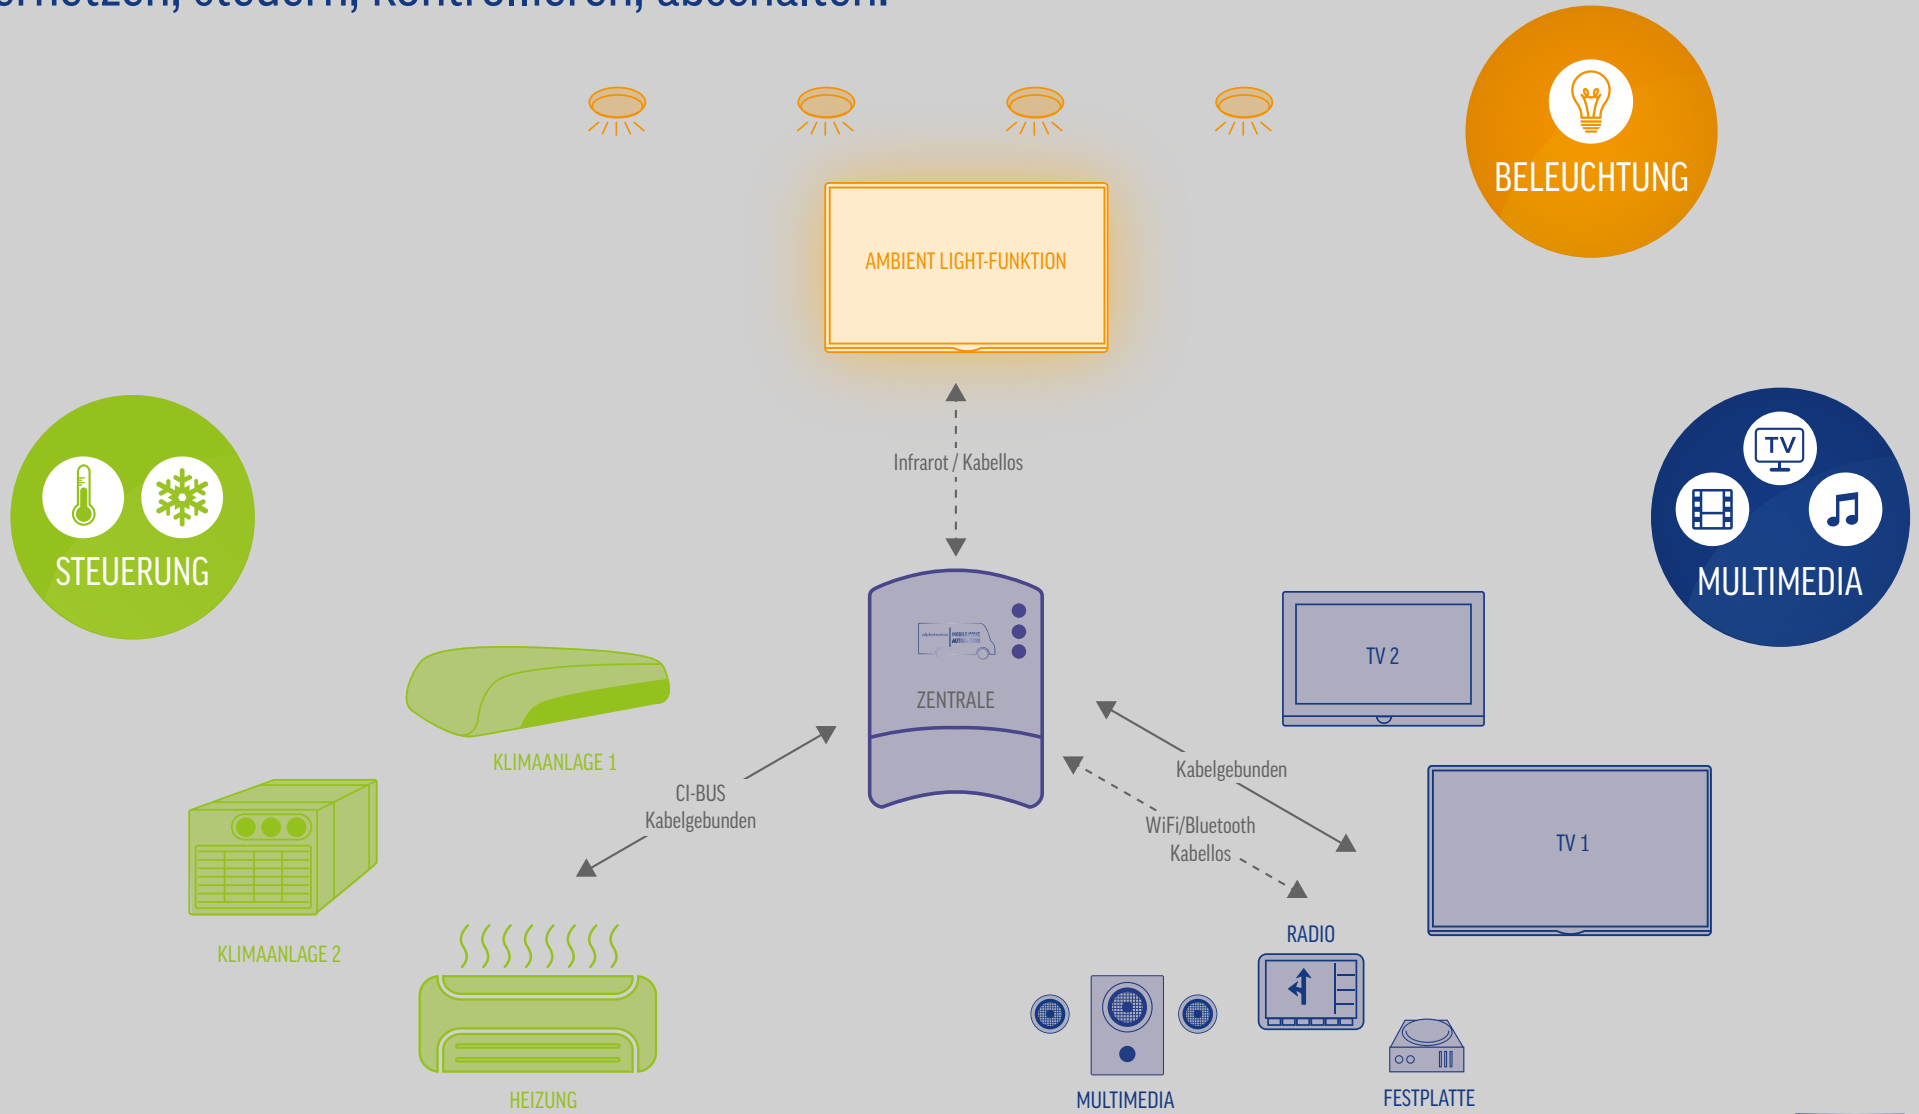

Vernetzen, steuern, kontrollieren, abschalten!