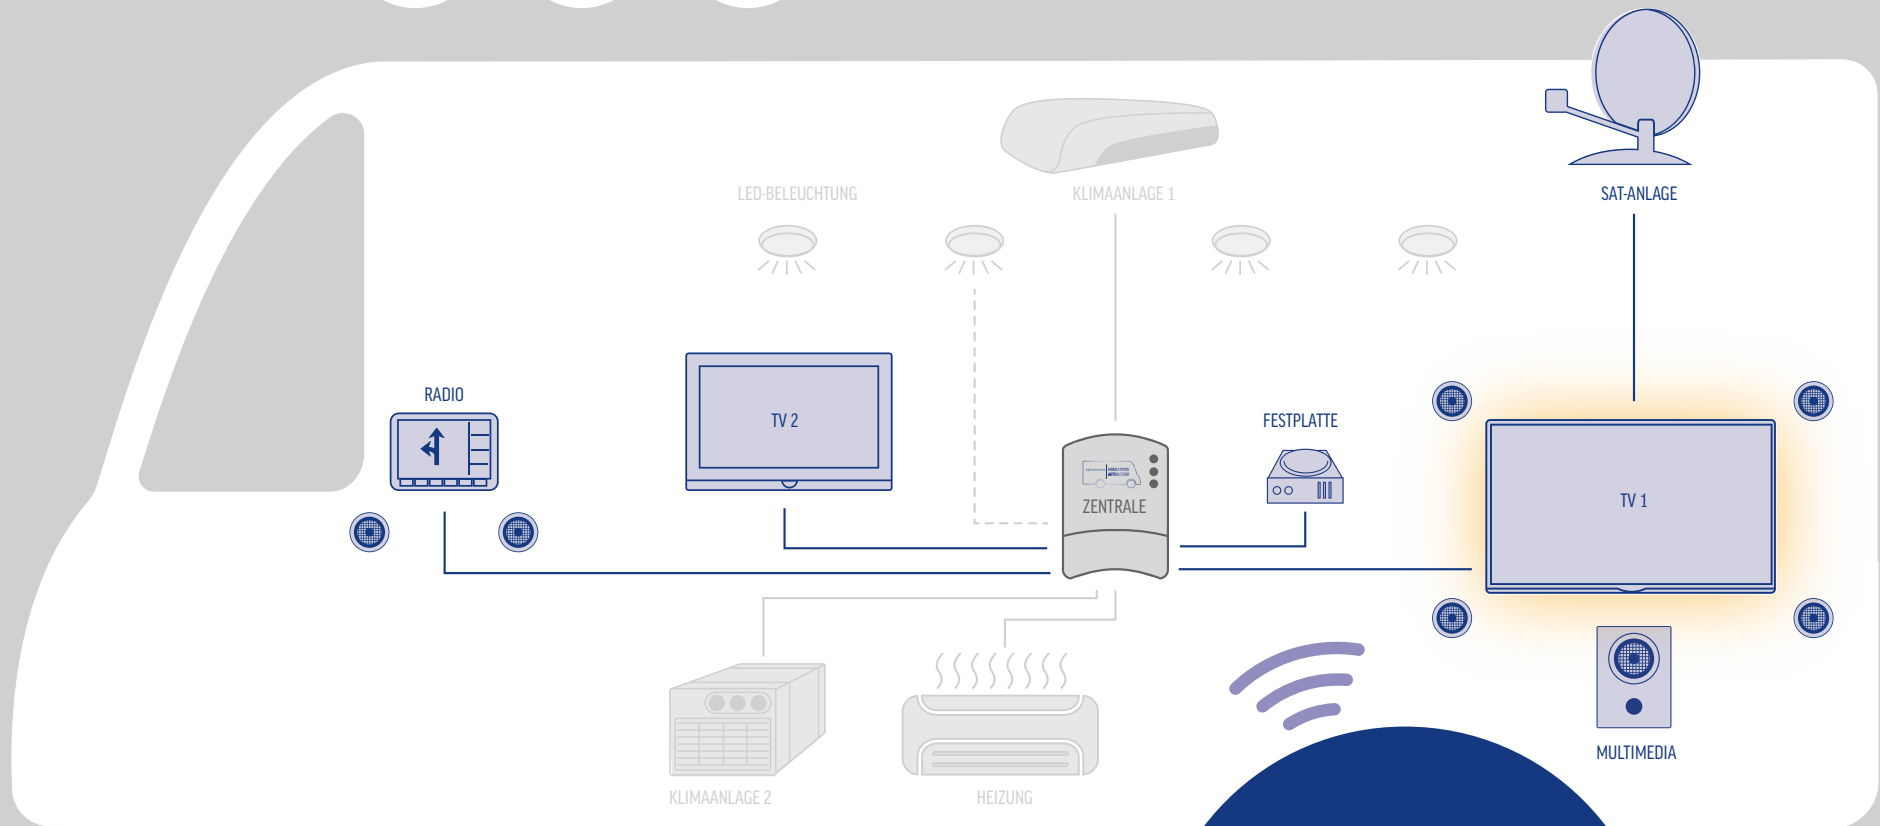

Multimedia

Die eleganteste Bedienung Ihrer Multimedia-Geräte.