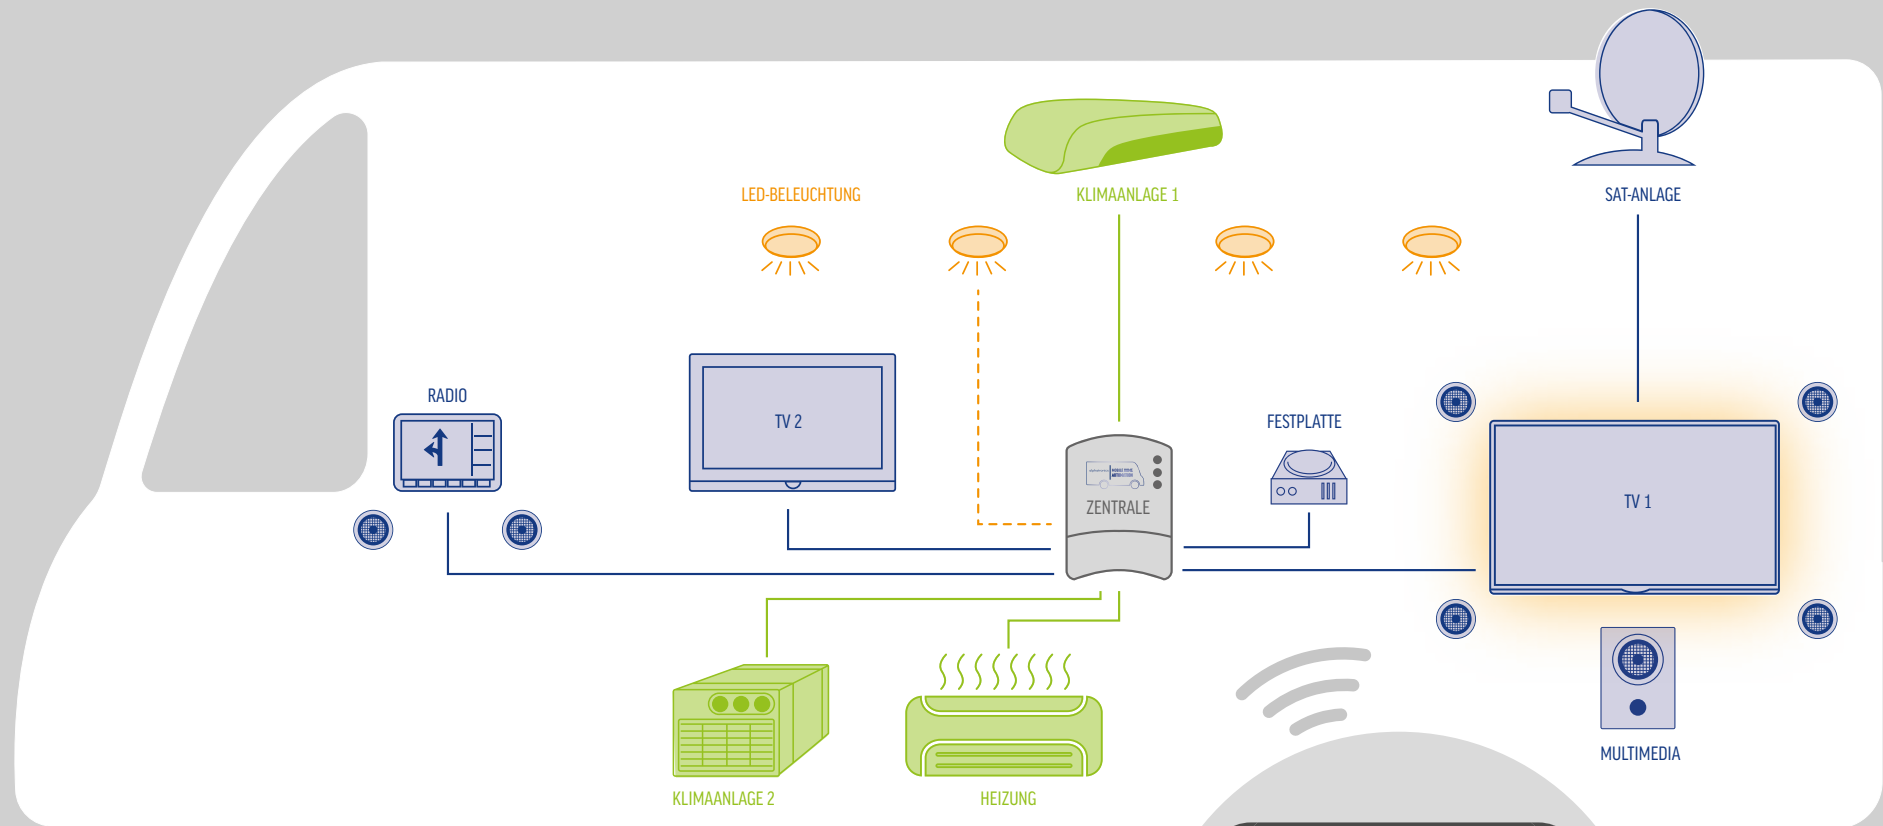

alphatronics MOBILE HOME AUTOMATION

Kinderleicht per Fingertipp steuerbar.