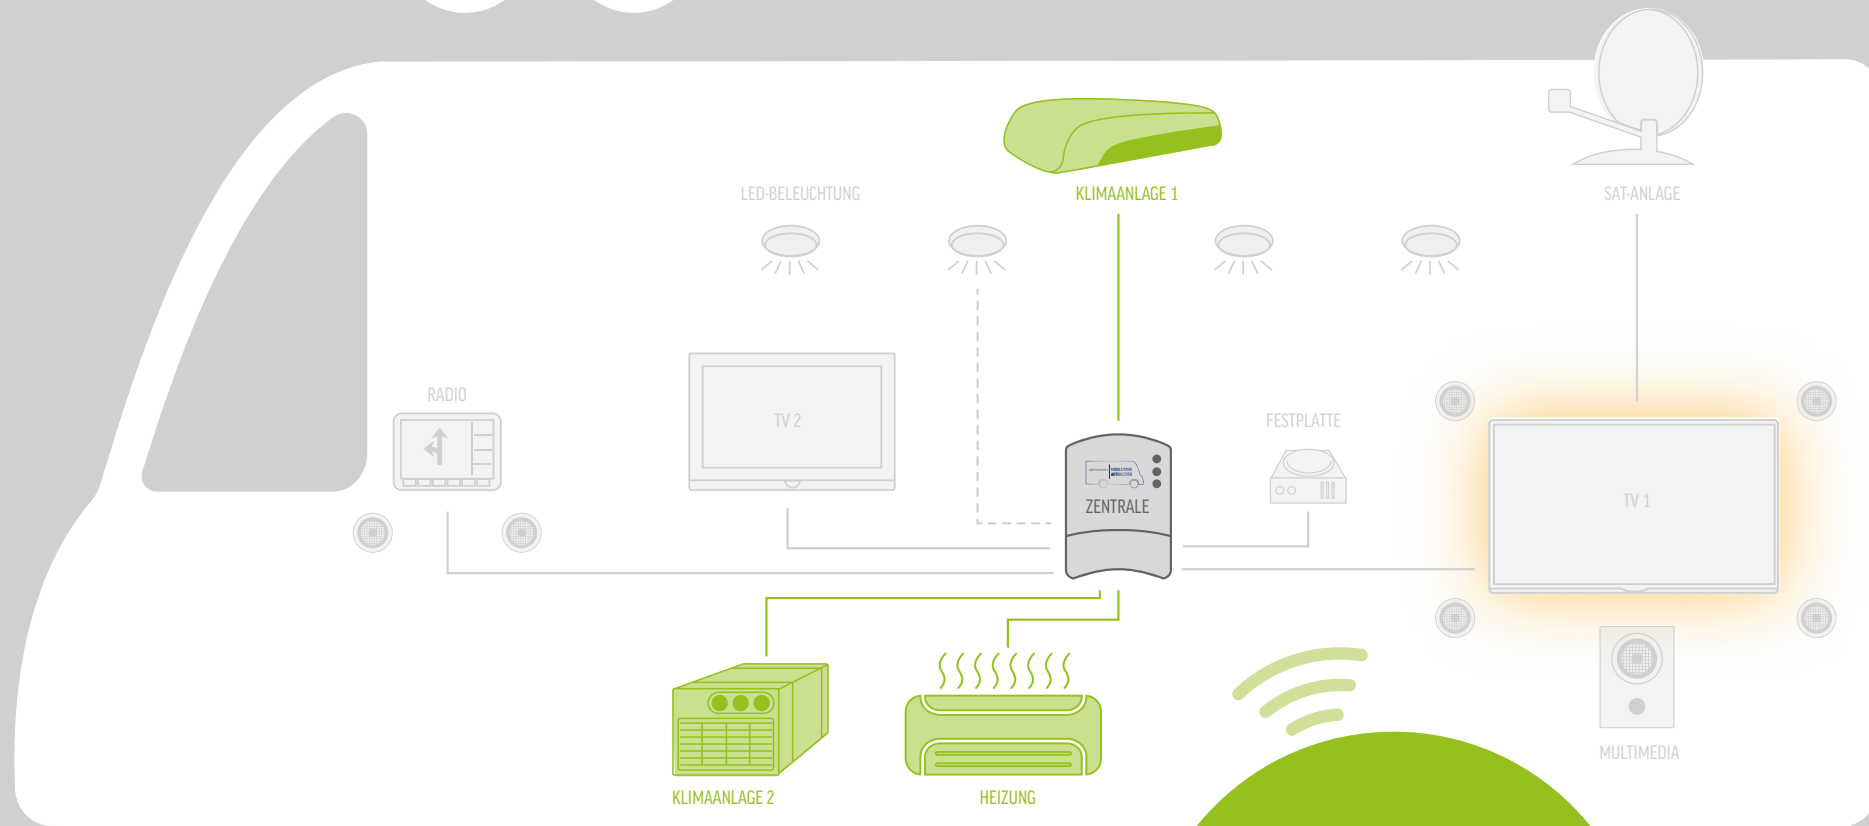

Steuerung

Intelligente und zentrale Steuerung.