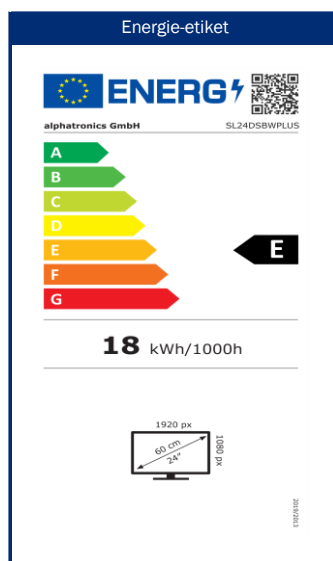

Groothoekpanelen van de hoogste kwaliteit

Model	SL24DSBWPLUS	
NETWORK	WiFi met twee banden - 2,4 GHz/5 GHz	• / •
	Externe Wifi antenne	•
	RJ45 (LAN)	•
SMART	SMART-TV ²	⁵ webOS Hub
	Netrange ¹	-
	Toegang tot APP Store	Content Store
UPDATE	OTA (Over The Air) update	•
	Handmatige update via USB	-
STROOMVOORZIENING	Ingangsspanning	10,5 - 30 V DC
	Aan/uit schakelaar	•
	Energieverbruik kWh/1000h	18
	Stroomverbruik stand-by	< 0.5 W
	Energie-efficiëntieklasse	E
EIGENSCHAPPEN	Omgevingsmodus	-
	Slaaptimer	•
	Grafisch OSD-menu	Nederlands / meertalig
	Ouderlijk toezicht	• / via PIN-invoer
BESCHERMING	Corrosiebeschermde elektronica	•
	alphatronics batterij controle	-
	Overspanningsbeveiliging	•
	Bescherming tegen omgekeerde polariteit	•
ALGEMEEN	Afmetingen met voet (B x H x D)	552 x 375 x 154 mm
	Afmetingen zonder voet (B x H x D)	552 x 340 x 53 mm
	Gewicht (met/zonder voet in kg)	4.15 kg / 3.95 kg
	Kleur behuizing	antraciet geborsteld
	VESA standaard	100 x 100 mm
ACCESSOIRES ³	TV, afstandsbediening, DVB-T antenne, 12V aansluitkabel Montage toebehoren, handleiding	
APPROVALS	CE	
EAN CODE	Product ID	SL24DSBWPLUS
	Intern artikelnummer	990768
	EAN	4260037134369