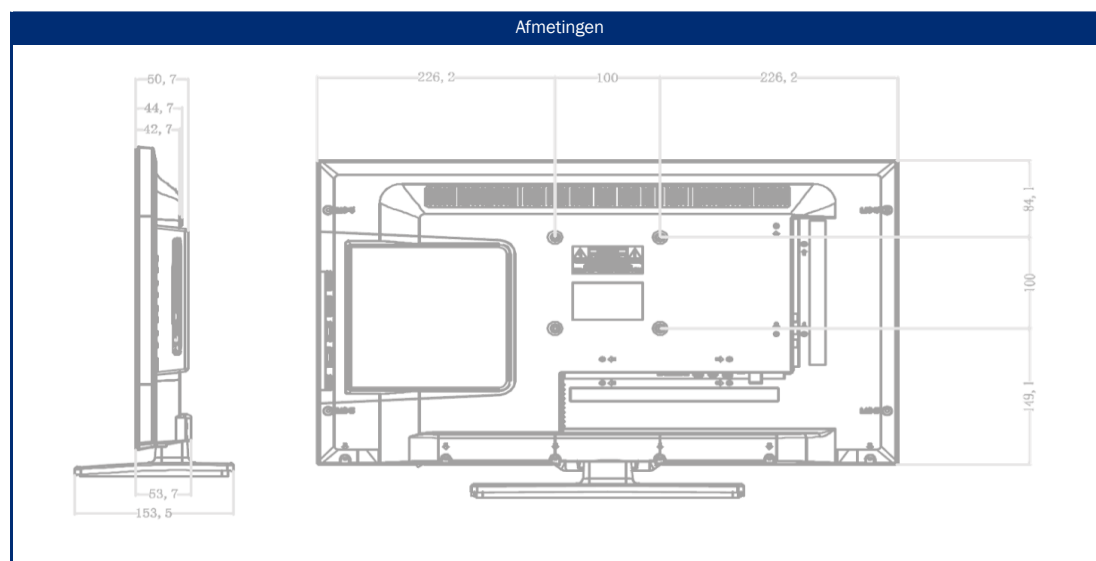

Groothoekpanelen van de hoogste kwaliteit

Model	SL24DSBWPLUS	
NETWORK	WiFi met twee banden - 2,4 GHz/5 GHz	• / •
	Externe Wifi antenne	•
	RJ45 (LAN)	•
SMART	SMART-TV ²	⁵ webOS Hub
	Netrange ¹	-
	Toegang tot APP Store	Content Store
UPDATE	OTA (Over The Air) update	•
	Handmatige update via USB	-
STROOMVOORZIENING	Ingangsspanning	10,5 - 30 V DC
	Aan/uit schakelaar	•
	Energieverbruik kWh/1000h	18
	Stroomverbruik stand-by	< 0.5 W
	Energie-efficiëntieklasse	E
EIGENSCHAPPEN	Omgevingsmodus	-
	Slaaptimer	•
	Grafisch OSD-menu	Nederlands / meertalig
	Ouderlijk toezicht	• / via PIN-invoer
BESCHERMING	Corrosiebeschermde elektronica	•
	alphatronics batterij controle	-
	Overspanningsbeveiliging	•
	Bescherming tegen omgekeerde polariteit	•
ALGEMEEN	Afmetingen met voet (B x H x D)	552 x 375 x 154 mm
	Afmetingen zonder voet (B x H x D)	552 x 340 x 53 mm
	Gewicht (met/zonder voet in kg)	4.15 kg / 3.95 kg
	Kleur behuizing	antraciet geborsteld
	VESA standaard	100 x 100 mm
ACCESSOIRES ³	TV, afstandsbediening, DVB-T antenne, 12V aansluitkabel Montage toebehoren, handleiding	
APPROVALS	CE	
EAN CODE	Product ID	SL24DSBWPLUS
	Intern artikelnummer	990768
	EAN	4260037134369