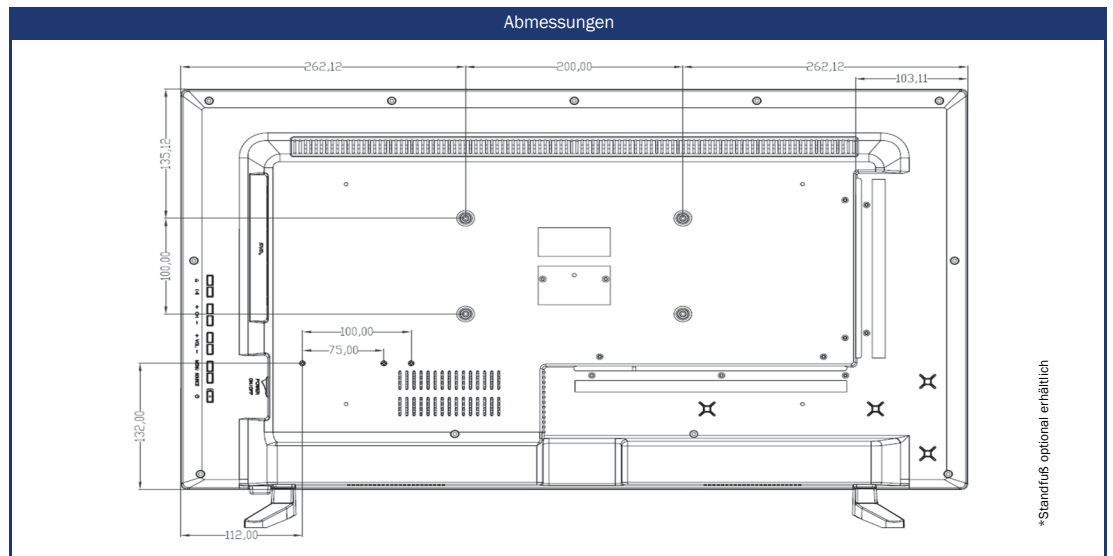

RECHTLICHE HINWEISE

¹Produkte mit Netrange enthalten NetFront Browser BE von ACCESS Co. Ltd. ACCESS, das ACCESS Powered-Logo und NetFront sind Marken oder eingetragene Marken von ACCESS Co. Ltd. in Japan, den USA und / oder anderen Ländern. ²Streaming-Dienste sowie Apps können sich ohne Vorankündigung ändern oder vom Anbieter eingestellt werden. ³Streaming-Service-Verfügbarkeit variiert je nach Region. ⁴Zubehör kann je nach Region, Händler oder Ausstattungsvariante leicht abweichen. ⁵Google® und Android® sind Warenzeichen von Google Inc. ⁶webOS Hub und ThinQ sind Warenzeichen der LG Electronics Inc. ⁷Apple, das Apple-Logo, AirPlay und HomeKit, sind Warenzeichen der Apple Inc., die in den USA und weiteren Ländern und Regionen eingetragen sind. ⁸Die Bluetooth® -Wortmarke und Logos sind eingetragene Marken im Besitz von Bluetooth SIG, Inc. und werden von alphatronics unter Lizenz verwendet. Weitere genannte Namen oder Bezeichnungen können die Warenzeichen bzw. eingetragenen Warenzeichen der jeweiligen Eigentümer sein.

Hochwertiges Anschlusskabel
Inklusive patentiertem PRO CAR-Anschlusskabel für einen sicheren Halt im Fahrzeug.