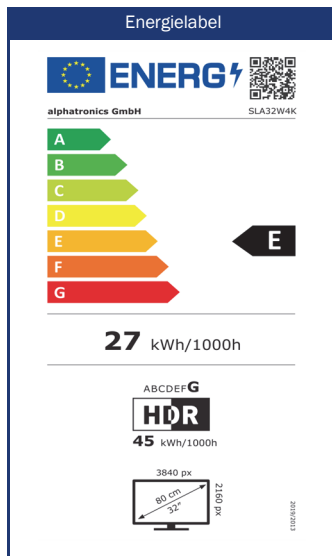

RECHTLICHE HINWEISE

¹Produkte mit Netrange enthalten NetFront Browser BE von ACCESS Co. Ltd. ACCESS, das ACCESS Powered-Logo und NetFront sind Marken oder eingetragene Marken von ACCESS Co. Ltd. in Japan, den USA und / oder anderen Ländern. ²Streaming-Dienste sowie Apps können sich ohne Vorankündigung ändern oder vom Anbieter eingestellt werden. ³Streaming-Service-Verfügbarkeit variiert je nach Region. ⁴Zubehör kann je nach Region, Händler oder Ausstattungsvariante leicht abweichen. ⁵Google® und Android® sind Warenzeichen von Google Inc. ⁶webOS Hub und ThinQ sind Warenzeichen der LG Electronics Inc. ⁷Apple, das Apple-Logo, AirPlay und HomeKit, sind Warenzeichen der Apple Inc., die in den USA und weiteren Ländern und Regionen eingetragen sind. ⁸Die Bluetooth® -Wortmarke und Logos sind eingetragene Marken im Besitz von Bluetooth SIG, Inc. und werden von alphatronics unter Lizenz verwendet. Weitere genannte Namen oder Bezeichnungen können die Warenzeichen bzw. eingetragenen Warenzeichen der jeweiligen Eigentümer sein.

Hochwertiges Anschlusskabel
Inklusive patentiertem PRO CAR-Anschlusskabel für einen sicheren Halt im Fahrzeug.