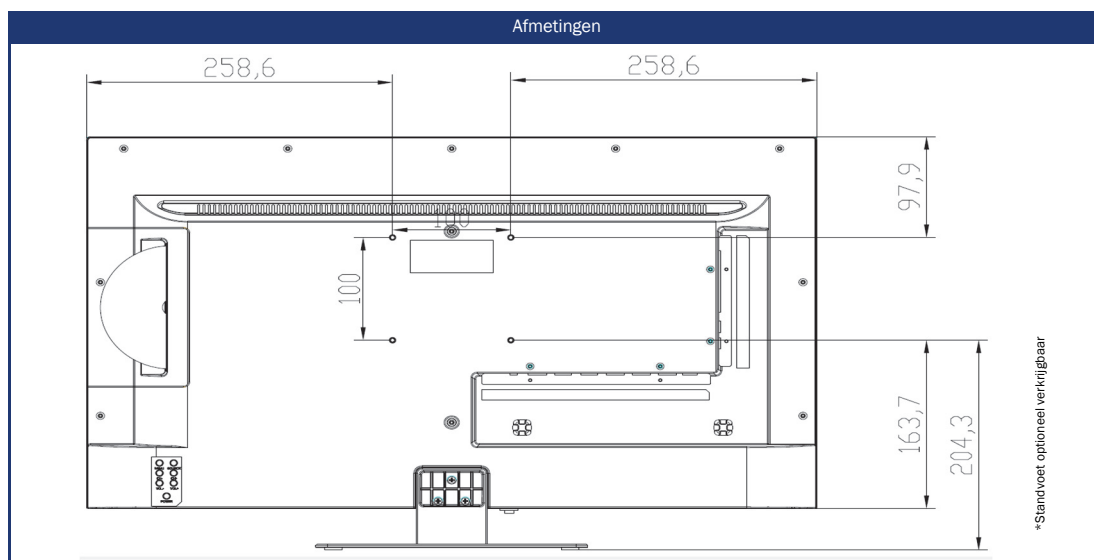

JURIDISCHE OPMERKINGEN

¹Producten met Netrange zijn onder andere NetFront Browser BE van ACCESS Co. Ltd. ACCESS, het ACCESS Powered logo en NetFront zijn handelsmerken of gedeponeerde handelsmerken van ACCESS Co. Ltd. in Japan, de VS en/of andere landen. ²Streamingdiensten en apps kunnen zonder kennisgeving door de provider worden gewijzigd of beëindigd. De beschikbaarheid van streamingdiensten verschilt per regio. ³Accessoires kunnen licht variëren afhankelijk van de regio, dealer of apparatuurvariant. ⁴Google® en Android® zijn handelsmerken van Google Inc. ⁵webOS Hub en ThinQ is een handelsmerk van LG Electronics Inc. ⁶Apple, het Apple logo, AirPlay en HomeKit zijn handelsmerken van Apple Inc. geregistreerd in de VS en andere landen en regio's. ⁷Het Bluetooth® woordmerk en logo's zijn gedeponeerde handelsmerken van Bluetooth SIG, Inc. en elk gebruik van deze merken door alphasatronics gebeurt onder licentie. Andere vermelde namen of benamingen kunnen handelsmerken of gedeponeerde handelsmerken van hun respectievelijke eigenaars zijn.

Aansluitkabel van hoge kwaliteit
Inclusief gepatenteerde PRO CAR verbindingkabel voor een veilige grip in het voertuig.