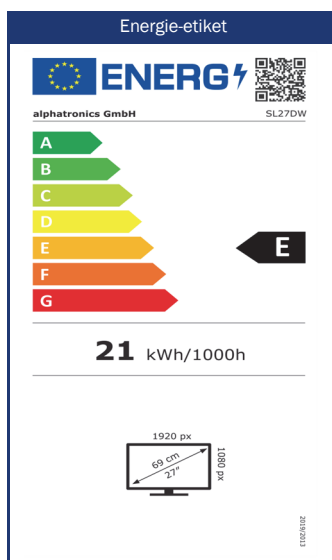

JURIDISCHE OPMERKINGEN

¹Producten met Netrange zijn onder andere NetFront Browser BE van ACCESS Co. Ltd. ACCESS, het ACCESS Powered logo en NetFront zijn handelsmerken of gedeponeerde handelsmerken van ACCESS Co. Ltd. in Japan, de VS en/of andere landen. ²Streamingdiensten en apps kunnen zonder kennisgeving door de provider worden gewijzigd of beëindigd. De beschikbaarheid van streamingdiensten verschilt per regio. ³Accessoires kunnen licht variëren afhankelijk van de regio, dealer of apparatuurvariant. ⁴Google® en Android® zijn handelsmerken van Google Inc. ⁵webOS Hub en ThinQ is een handelsmerk van LG Electronics Inc. ⁶Apple, het Apple logo, AirPlay en HomeKit zijn handelsmerken van Apple Inc. geregistreerd in de VS en andere landen en regio's. ⁷Het Bluetooth® woordmerk en logo's zijn gedeponeerde handelsmerken van Bluetooth SIG, Inc. en elk gebruik van deze merken door alphasatronics gebeurt onder licentie. Andere vermelde namen of benamingen kunnen handelsmerken of gedeponeerde handelsmerken van hun respectievelijke eigenaars zijn.

Aansluitkabel van hoge kwaliteit
Inclusief gepatenteerde PRO CAR verbindingkabel voor een veilige grip in het voertuig.