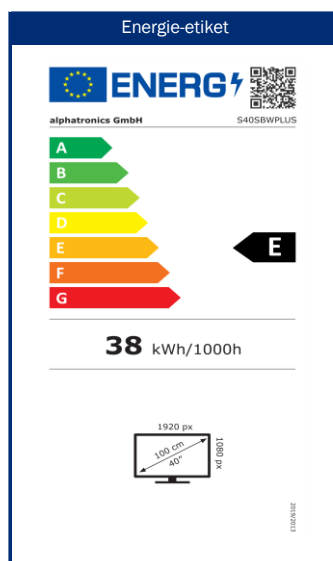

Groothoekpanelen van de hoogste kwaliteit

Model	S40SBWPLUS	
NETWERK	WiFi met twee banden - 2,4 GHz/5 GHz	• / •
	Externe Wifi antenne	•
	RJ45 (LAN)	•
SMART	SMART-TV ²	⁵ webOS Hub
	Netrange ¹	-
	Toegang tot APP Store	Content Store
UPDATE	OTA (Over The Air) update	•
	Handmatige update via USB	-
STROOMVOORZIENING	Ingangsspanning	10,5 - 30 V DC
	Aan/uit schakelaar	•
	Energieverbruik kWh/1000h	38
	Stroomverbruik stand-by	< 0.5 W
	Energie-efficiëntieklasse	E
EIGENSCHAPPEN	Omgevingsmodus	-
	Slaaptimer	•
	Grafisch OSD-menu	Nederlands / meertalig
	Ouderlijk toezicht	• / via PIN-invoer
BESCHERMING	Corrosiebeschermde elektronica	•
	alphatronics batterij controle	-
	Overspanningsbeveiliging	•
	Bescherming tegen omgekeerde polariteit	•
ALGEMEEN	Afmetingen behuizing (B x H x D)	265 x 30 x 210 mm
	Afmetingen behuizing & montagestrip (B x H x D)	290 x 30 x 235 mm
	Gewicht (met/zonder voet in kg)	- / 2.65 kg
	Kleur behuizing	zwart (poedercoating)
	VESA standaard	-
ACCESSOIRES ³	S-Box, afstandsbediening, DVB-T antenne, 12V aansluitkabel Montagetoebehoren, handleiding	
APPROVALS	CE, ECE-R10 (E57 10R-06 0319)	
EAN CODE	Product ID	S40SBWPLUS
	Intern artikelnummer	990799
	EAN	4260037132945