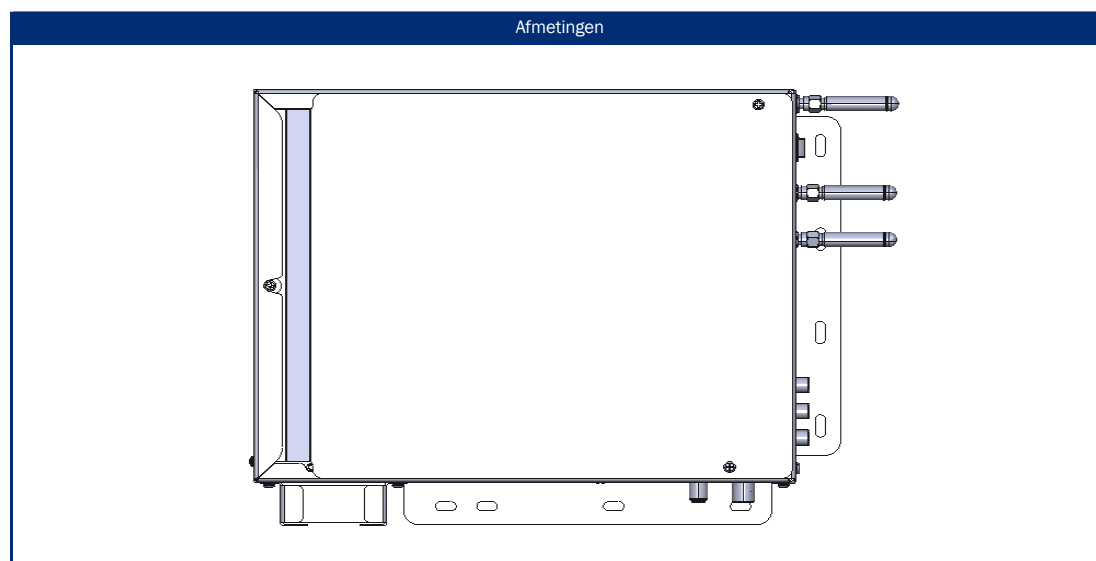

Groothoekpanelen van de hoogste kwaliteit

Model	S40SBWPLUS	
NETWERK	WiFi met twee banden - 2,4 GHz/5 GHz	• / •
	Externe Wifi antenne	•
	RJ45 (LAN)	•
SMART	SMART-TV ²	⁵ webOS Hub
	Netrange ¹	-
	Toegang tot APP Store	Content Store
UPDATE	OTA (Over The Air) update	•
	Handmatige update via USB	-
STROOMVOORZIENING	Ingangsspanning	10,5 - 30 V DC
	Aan/uit schakelaar	•
	Energieverbruik kWh/1000h	38
	Stroomverbruik stand-by	< 0.5 W
	Energie-efficiëntieklasse	E
EIGENSCHAPPEN	Omgevingsmodus	-
	Slaaptimer	•
	Grafisch OSD-menu	Nederlands / meertalig
	Ouderlijk toezicht	• / via PIN-invoer
BESCHERMING	Corrosiebeschermde elektronica	•
	alphatronics batterij controle	-
	Overspanningsbeveiliging	•
	Bescherming tegen omgekeerde polariteit	•
ALGEMEEN	Afmetingen behuizing (B x H x D)	265 x 30 x 210 mm
	Afmetingen behuizing & montagestrip (B x H x D)	290 x 30 x 235 mm
	Gewicht (met/zonder voet in kg)	- / 2.65 kg
	Kleur behuizing	zwart (poedercoating)
	VESA standaard	-
ACCESSOIRES ³	S-Box, afstandsbediening, DVB-T antenne, 12V aansluitkabel Montagetoebehoren, handleiding	
APPROVALS	CE, ECE-R10 (E57 10R-06 0319)	
EAN CODE	Product ID	S40SBWPLUS
	Intern artikelnummer	990799
	EAN	4260037132945