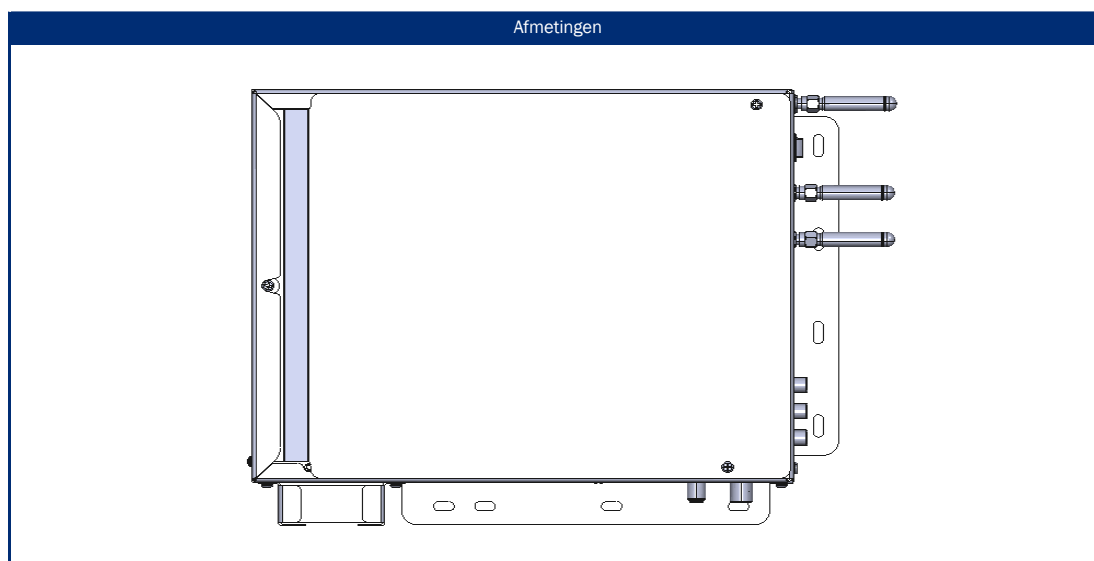

Groothoekpanelen van de hoogste kwaliteit

| Model | S40DSBWPLUS | |
|--------------------------|--|------------------------|
| NETWORK | WiFi met twee banden - 2,4 GHz/5 GHz | • / • |
| | Externe Wifi antenne | • |
| | RJ45 (LAN) | • |
| SMART | SMART-TV ² | ⁵ webOS Hub |
| | Netrange ¹ | - |
| | Toegang tot APP Store | Content Store |
| UPDATE | OTA (Over The Air) update | • |
| | Handmatige update via USB | - |
| STROOMVOORZIENING | Ingangsspanning | 10,5 - 30 V DC |
| | Aan/uit schakelaar | • |
| | Energieverbruik kWh/1000h | 38 |
| | Stroomverbruik stand-by | < 0.5 W |
| | Energie-efficiëntieklasse | E |
| EIGENSCHAPPEN | Omgevingsmodus | - |
| | Slaaptimer | • |
| | Grafisch OSD-menu | Nederlands / meertalig |
| | Ouderlijk toezicht | • / via PIN-invoer |
| BESCHERMING | Corrosiebeschermde elektronica | • |
| | alphatronics batterij controle | - |
| | Overspanningsbeveiliging | • |
| | Bescherming tegen omgekeerde polariteit | • |
| ALGEMEEN | Afmetingen behuizing (B x H x D) | 265 x 65 x 210 mm |
| | Afmetingen behuizing & montagestrip (B x H x D) | 290 x 65 x 235 mm |
| | Gewicht (met/zonder voet in kg) | - / 2.65 kg |
| | Kleur behuizing | zwart (poedercoating) |
| | VESA standaard | - |
| ACCESSOIRES ³ | S-Box, afstandsbediening, DVB-T antenne, 12V aansluitkabel Montagetoebehoren, handleiding | |
| APPROVALS | CE, ECE-R10 (E57 10R-06 0319) | |
| EAN CODE | Product ID | S40DSBWPLUS |
| | Intern artikelnummer | 990782 |
| | EAN | 4260037134505 |