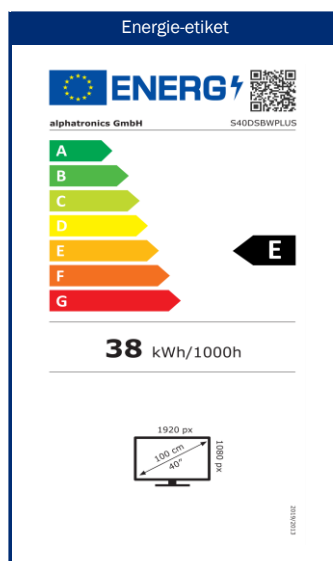

Groothoekpanelen van de hoogste kwaliteit

| Model | S40DSBWPLUS | |
|--------------------------|--|------------------------|
| NETWORK | WiFi met twee banden - 2,4 GHz/5 GHz | • / • |
| | Externe Wifi antenne | • |
| | RJ45 (LAN) | • |
| SMART | SMART-TV ² | ⁵ webOS Hub |
| | Netrange ¹ | - |
| | Toegang tot APP Store | Content Store |
| UPDATE | OTA (Over The Air) update | • |
| | Handmatige update via USB | - |
| STROOMVOORZIENING | Ingangsspanning | 10,5 - 30 V DC |
| | Aan/uit schakelaar | • |
| | Energieverbruik kWh/1000h | 38 |
| | Stroomverbruik stand-by | < 0.5 W |
| | Energie-efficiëntieklasse | E |
| EIGENSCHAPPEN | Omgevingsmodus | - |
| | Slaaptimer | • |
| | Grafisch OSD-menu | Nederlands / meertalig |
| | Ouderlijk toezicht | • / via PIN-invoer |
| BESCHERMING | Corrosiebeschermde elektronica | • |
| | alphatronics batterij controle | - |
| | Overspanningsbeveiliging | • |
| | Bescherming tegen omgekeerde polariteit | • |
| ALGEMEEN | Afmetingen behuizing (B x H x D) | 265 x 65 x 210 mm |
| | Afmetingen behuizing & montagestrip (B x H x D) | 290 x 65 x 235 mm |
| | Gewicht (met/zonder voet in kg) | - / 2.65 kg |
| | Kleur behuizing | zwart (poedercoating) |
| | VESA standaard | - |
| ACCESSOIRES ³ | S-Box, afstandsbediening, DVB-T antenne, 12V aansluitkabel Montagetoebehoren, handleiding | |
| APPROVALS | CE, ECE-R10 (E57 10R-06 0319) | |
| EAN CODE | Product ID | S40DSBWPLUS |
| | Intern artikelnummer | 990782 |
| | EAN | 4260037134505 |