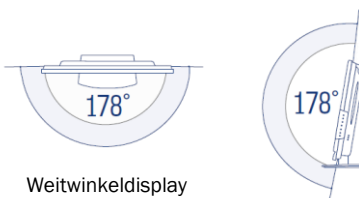

Modell	SLA-24 DSBAI+H		
BILD	Bildschirmgröße	24" / 60 cm	
	Displaytyp	LED-Weitwinkel Display	
	Bildformat	16:9 Widescreen	
	Betrachtungswinkel	178° (H) / 178° (V)	
	Auflösung	1920 x 1080 / Full-HD	
	Kontrastverhältnis	1000:1	
	Helligkeitswert	300 cd/m ²	
	Reaktionszeit	< 5 ms	
	Bildmodi	4	
	alphatronics CIS (Color Improvement System)	•	
	TON	Ausgangsleistung (RMS)	2 x 5 W
Integrierte Lautsprecher nach vorne abstrahlend		• / •	
Stereo-Sound		•	
DSP-Audio Technologie		•	
Passiv Bass		•	
alphatronicsAUDIO+		•	
Soundmodi		5	
alphatronicsONE	Steuerung der alphatronicsONE	-	
Bluetooth®	Bluetooth® Version	5.1	
	Bluetooth® Reichweite	30 m	
	Wiedergaberichtung	Sender & Empfänger	
EMPFANG	integrierter Triple-Tuner (DVB-S/S2 + DVB-T/T2 + DVB-C)	•	
	Videocodierung	MPEG-2 / MPEG-4	
	HEVC-Standards	H.264 / H.265	
	TV / Video Systeme	PAL, SECAM	
	EMPFANG (SAT)	CI+ Modulschacht	• / Version 1.4
	HbbTV	•	
	Automatischer Sendersuchlauf	•	
	Vorinstallierte Senderliste	Deutschland / EU	
	Fast Scan	•	
	LCN (Logic Channel Numbering)	•	
	Elektronischer Programmführer (EPG)	•	
	Anzeige Signalqualität (DVB-S/S2)	•	
	Teletext (TOP-System)	•	
	PROGRAMMSPEICHER	Favoritenliste	•
		max. Programmplätze: DVB-T/C	500
	max. Programmplätze: DVB-S2	4000	
PVR	PVR-Funktion freigeschaltet	•	
	Timeshift	•	
	EPG / Timer Aufnahme	• / •	
	Integrierter Festplattenspeicher	• / 64 GB	
WIEDERGABE	integrierter DVD-Player	• / Slide-In	
	Unterstützte DVD Größe	Standardgröße	
	DVD-Formate (CD, DVD, VCD, MP3, DVD-R, DVD-RW, DivX, JPEG)	•	
	integrierter Media Player	•	
	ANSCHLÜSSE	F-Anschluss (SAT)	•
	IEC Anschluss (Antenne)	•	
	HDMI™ Buchse	2x	
	HDMI™: ARC / CEC Support	• / •	
	AV IN / AV OUT	• / •	
	Kopfhörerausgang (3,5 mm)	•	
	YPbPR-Anschluss (3,5 mm)	•	
	Cinch IN (Audio/Video)	-	
	Digital Coaxial OUT	•	
	USB-Buchse (2.0 Standard) / Output max. (mA)	2x / 500 mA (max.)	