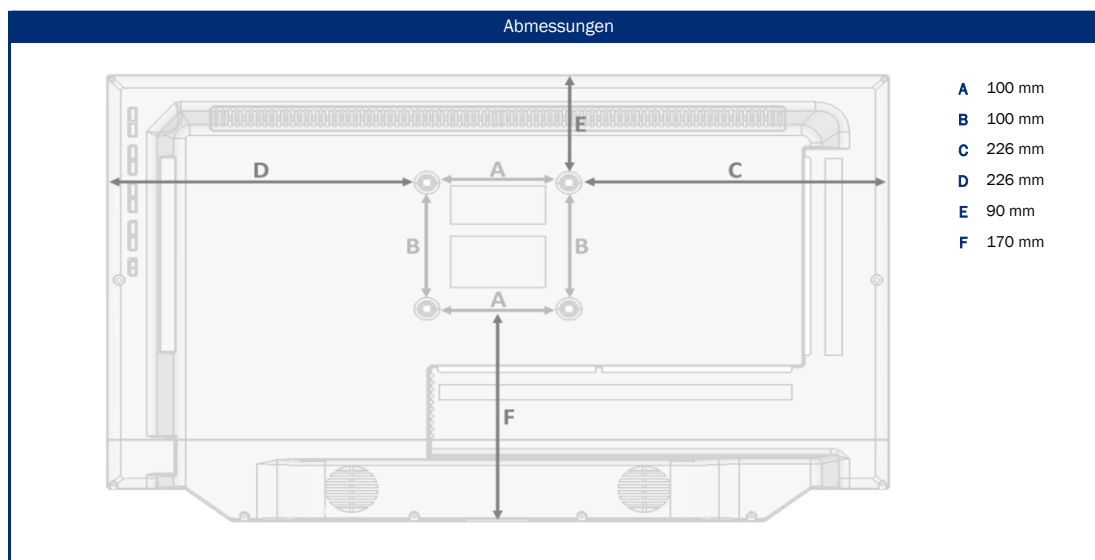

Modell	SLA-24 DSBAI+H	
NETZWERK	Dual Band WiFi (2.4 GHz / 5 GHz)	• / •
	Externe Wifi Antenne	•
	RJ45 (LAN)	•
SMART	SMART-TV ² (Android-Betriebssystem ⁴)	9.0
	Netrange ¹	•
	Zugang zu APP Store	•
UPDATE	OTA (Over The Air) Update	•
	Manuelles Update via USB	•
STROMVERSORGUNG	Eingangsspannung	10,8 - 26 V DC
	Manueller Ein-/Ausschalter	•
	Jährlicher Energieverbrauch in kWh / 1000h	22
	Leistungsaufnahme im Standby	< 0.5 W
	Energieeffizienzklasse	F
AUSSTATTUNG	Ambient Mode	•
	Sleep Timer	•
	Graphisches OSD-Menü	deutsch / mehrsprachig
	Kindersicherung	• / via PIN-Eingabe
SCHUTZFUNKTIONEN	Korrosionsgeschützte Elektronik	•
	alphatronics Battery Control	•
	Überspannungsschutz	•
	Verpolungsschutz	•
ALLGEMEIN	Abmessungen mit Fuß (B x H x T)	552 x 395 x 175 mm
	Abmessungen ohne Fuß (B x H x T)	552 x 360 x 50 mm
	Gewicht (mit/ohne Fuß in kg)	4.12 kg / 3.97 kg
	Gehäusefarbe	anthrazit gebürstet
	VESA-Standard	100 x 100 mm
ZUBEHÖR ³	TV-Gerät, Fernbedienung, DVB-T Antenne, Netzteil, 12V Anschlusskabel, Adapter, Bedienungsanleitung	
EAN CODE	Interne Artikelnummer	990618
	EAN	4260037133690