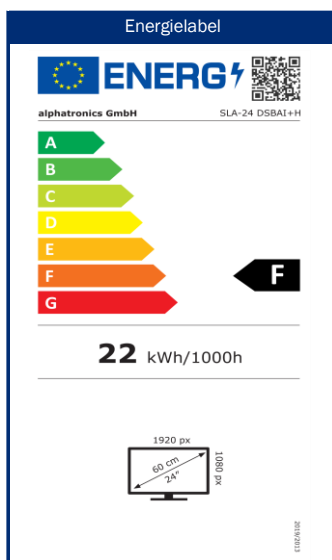

Modell	SLA-24 DSBAI+H	
NETZWERK	Dual Band WiFi (2.4 GHz / 5 GHz)	• / •
	Externe Wifi Antenne	•
	RJ45 (LAN)	•
SMART	SMART-TV² (Android-Betriebssystem⁴)	9.0
	Netrange¹	•
	Zugang zu APP Store	•
UPDATE	OTA (Over The Air) Update	•
	Manuelles Update via USB	•
STROMVERSORGUNG	Eingangsspannung	10,8 - 26 V DC
	Manueller Ein-/Ausschalter	•
	Jährlicher Energieverbrauch in kWh / 1000h	22
	Leistungsaufnahme im Standby	< 0.5 W
	Energieeffizienzklasse	F
AUSSTATTUNG	Ambient Mode	•
	Sleep Timer	•
	Graphisches OSD-Menü	deutsch / mehrsprachig
	Kindersicherung	• / via PIN-Eingabe
SCHUTZFUNKTIONEN	Korrosionsgeschützte Elektronik	•
	alphatronics Battery Control	•
	Überspannungsschutz	•
	Verpolungsschutz	•
ALLGEMEIN	Abmessungen mit Fuß (B x H x T)	552 x 395 x 175 mm
	Abmessungen ohne Fuß (B x H x T)	552 x 360 x 50 mm
	Gewicht (mit/ohne Fuß in kg)	4.12 kg / 3.97 kg
	Gehäusefarbe	anthrazit gebürstet
	VESA-Standard	100 x 100 mm
ZUBEHÖR³	TV-Gerät, Fernbedienung, DVB-T Antenne, Netzteil, 12V Anschlusskabel, Adapter, Bedienungsanleitung	
EAN CODE	Interne Artikelnummer	990618
	EAN	4260037133690

¹Produkte mit Netrange enthalten NetFront Browser BE von ACCESS Co. Ltd.

ACCESS, das ACCESS Powered-Logo und NetFront sind Marken oder eingetragene Marken von ACCESS Co. Ltd. in Japan, den USA und / oder anderen Ländern.

²Streaming-Dienste sowie Apps können sich ohne Vorankündigung ändern oder vom Anbieter eingestellt werden. Streaming-Service-Verfügbarkeit variiert je nach Region.

³Zubehör kann je nach Region, Händler oder Ausstattungsvariante leicht abweichen.

⁴Google® und Android® sind Warenzeichen von Google Inc.

Weitere genannte Namen oder Bezeichnungen können die Warenzeichen bzw. eingetragenen Warenzeichen der jeweiligen Eigentümer sein.