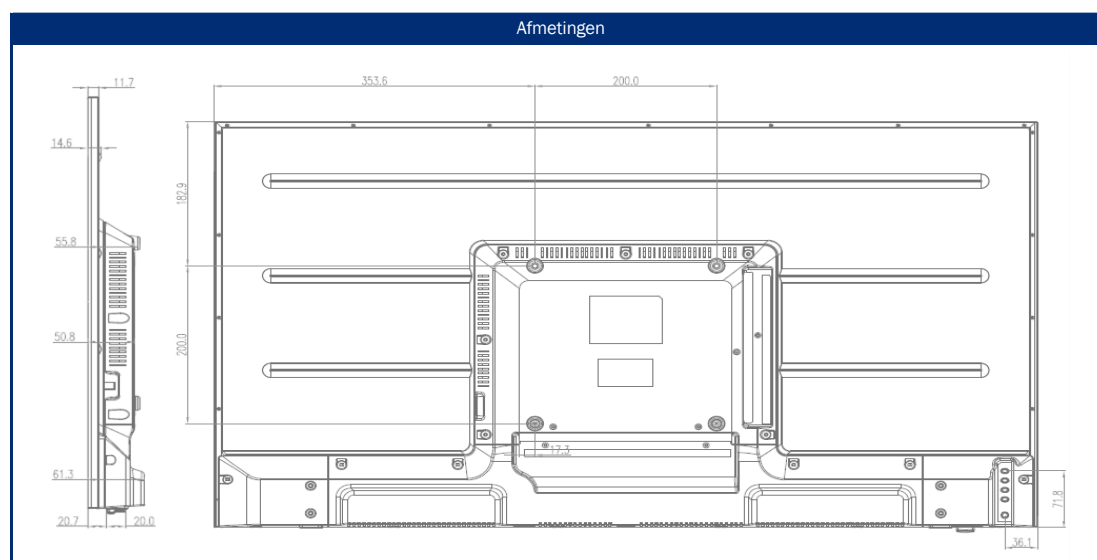

Model	SL-40 SBAI+	
NETWERK	WiFi met twee banden - 2,4 GHz/5 GHz	• / •
	Externe Wifi antenne	•
	RJ45 (LAN)	•
SMART	SMART-TV ² (Android-besturingssysteem ⁴)	9.0
	Netrange ¹	•
	Toegang tot APP Store	•
UPDATE	OTA (Over The Air) update	•
	Handmatige update via USB	•
STROOMVOORZIENING	Ingangsspanning	10,8 - 26 V DC
	Aan/uit schakelaar	•
	Energieverbruik kWh/1000	37
	Stroomverbruik stand-by	< 0.5 W
	Energie-efficiëntieklasse	E
EIGENSCHAPPEN	Omgevingsmodus	-
	Slaaptimer	•
	Grafisch OSD-menu	dutch / meertalig
	Ouderlijk toezicht	• / via PIN-invoer
BESCHERMING	Corrosiebeschermde elektronica	•
	alphatronics batterij controle	•
	Overspanningsbeveiliging	•
	Bescherming tegen omgekeerde polariteit	•
ALGEMEEN	Afmetingen met voet (B x H x D)	-
	Afmetingen zonder voet (B x H x D)	907 x 515 x 65 mm
	Gewicht (met/zonder voet in kg)	- / 8.25 kg
	Kleur behuizing	antraciet geborsteld
	VESA standaard	200 x 200 mm
ACCESSOIRES ³	TV, afstandsbediening, DVB-T antenne, netvoeding, 12V aansluitkabel, adapter, gebruiksaanwijzing	
EAN CODE	Artikel nummer	990616
	EAN	4260037133676