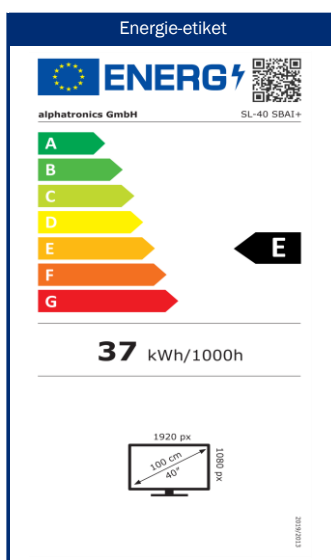

Netrange is 's werelds grootste onafhankelijke streamingportaal en omvat alle grote streamingproviders, zoals Netflix, Amazon Prime of Disney+. Dit platform zorgt ervoor dat applicaties altijd 100% soepel en schoon draaien (speciale aanpassing aan de hardwareomstandigheden). Bovendien zijn hier altijd de nieuwste app-versies beschikbaar.

Model	SL-40 SBAI+	
NETWERK	WiFi met twee banden - 2,4 GHz/5 GHz	• / •
	Externe Wifi antenne	•
	RJ45 (LAN)	•
SMART	SMART-TV² (Android-besturingssysteem⁴)	9.0
	Netrange¹	•
	Toegang tot APP Store	•
UPDATE	OTA (Over The Air) update	•
	Handmatige update via USB	•
STROOMVOORZIENING	Ingangsspanning	10,8 - 26 V DC
	Aan/uit schakelaar	•
	Energieverbruik kWh/1000	37
	Stroomverbruik stand-by	< 0.5 W
	Energie-efficiëntieklasse	E
EIGENSCHAPPEN	Omgevingsmodus	-
	Slaaptimer	•
	Grafisch OSD-menu	dutch / meertalig
	Ouderlijk toezicht	• / via PIN-invoer
BESCHERMING	Corrosiebeschermde elektronica	•
	alphatronics batterij controle	•
	Overspanningsbeveiliging	•
	Bescherming tegen omgekeerde polariteit	•
ALGEMEEN	Afmetingen met voet (B x H x D)	-
	Afmetingen zonder voet (B x H x D)	907 x 515 x 65 mm
	Gewicht (met/zonder voet in kg)	- / 8.25 kg
	Kleur behuizing	antraciet geborsteld
	VESA standaard	200 x 200 mm
ACCESSOIRES³	TV, afstandsbediening, DVB-T antenne, netvoeding, 12V aansluitkabel, adapter, gebruiksaanwijzing	
EAN CODE	Artikel nummer	990616
	EAN	4260037133676

¹Producten met Netrange zijn onder andere NetFront Browser BE van ACCESS Co. Ltd. ACCESS, het ACCESS Powered logo en NetFront zijn handelsmerken of gedeponeerde handelsmerken van ACCESS Co. Ltd. in Japan, de V.S. en/of andere landen.

²Streamingdiensten en apps kunnen zonder voorafgaande kennisgeving door de aanbieder worden gewijzigd of stopgezet. De beschikbaarheid van streamingdiensten verschilt per regio.

³Accessoires kunnen licht variëren, afhankelijk van regio, dealer of uitrustingsvariant.

⁴Google® en Android® zijn handelsmerken van Google Inc.

Andere vermelde namen of benamingen kunnen handelsmerken of gedeponeerde handelsmerken van hun respectieve eigenaars zijn.