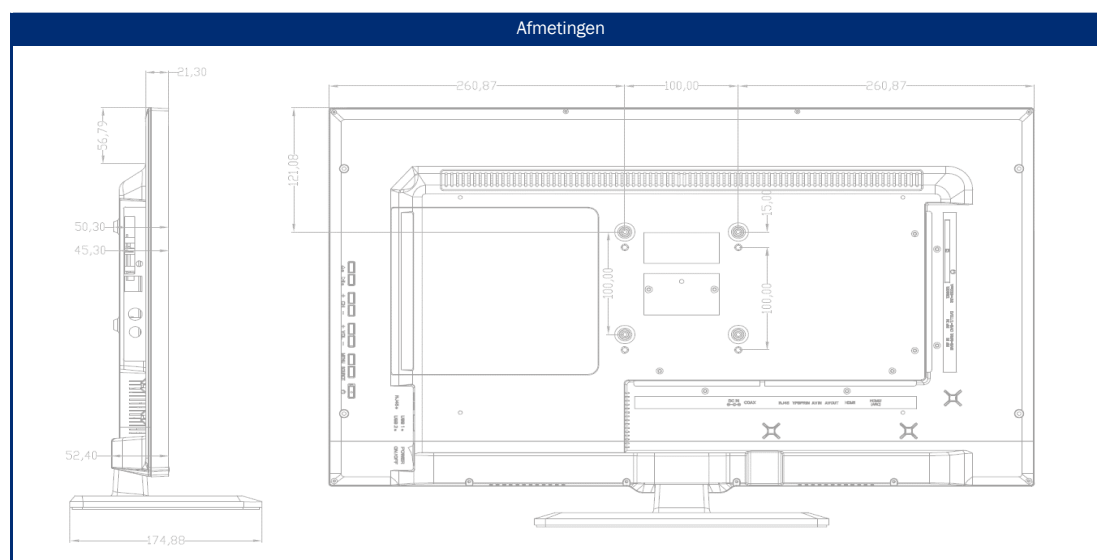

Model	SL-27 DSBAI+	
NETWERK	WiFi met twee banden - 2,4 GHz/5 GHz	• / •
	Externe Wifi antenne	•
	RJ45 (LAN)	•
SMART	SMART-TV ² (Android-besturingssysteem ⁴)	9.0
	Netrange ¹	•
	Toegang tot APP Store	•
UPDATE	OTA (Over The Air) update	•
	Handmatige update via USB	•
STROOMVOORZIENING	Ingangsspanning	10,8 - 26 V DC
	Aan/uit schakelaar	•
	Energieverbruik kWh/1000	25
	Stroomverbruik stand-by	< 0.5 W
	Energie-efficiëntieklasse	F
EIGENSCHAPPEN	Omgevingsmodus	-
	Slaaptimer	•
	Grafisch OSD-menu	dutch / meertalig
	Ouderlijk toezicht	• / via PIN-invoer
	BESCHERMING	Corrosiebeschermde elektronica
	alphatronics batterij controle	•
	Overspanningsbeveiliging	•
	Bescherming tegen omgekeerde polariteit	•
ALGEMEEN	Afmetingen met voet (B x H x D)	622 x 410 x 154 mm
	Afmetingen zonder voet (B x H x D)	622 x 375 x 53 mm
	Gewicht (met/zonder voet in kg)	5.26 kg / 5.09 kg
	Kleur behuizing	antraciet geborsteld
	VESA standaard	100 x 100 mm
ACCESSOIRES ³	TV, afstandsbediening, DVB-T antenne, netvoeding, 12V aansluitkabel, adapter, gebruiksaanwijzing	
EAN CODE	Artikel nummer	990613
	EAN	4260037133645