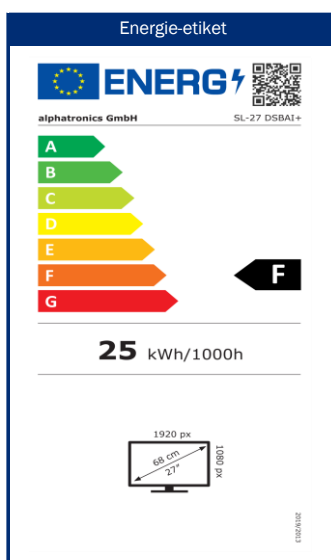

Model	SL-27 DSBAI+		
NETWERK	WiFi met twee banden - 2,4 GHz/5 GHz	• / •	
	Externe Wifi antenne	•	
	RJ45 (LAN)	•	
SMART	SMART-TV² (Android-besturingssysteem⁴)	9.0	
	Netrange¹	•	
	Toegang tot APP Store	•	
UPDATE	OTA (Over The Air) update	•	
	Handmatige update via USB	•	
STROOMVOORZIENING	Ingangsspanning	10,8 - 26 V DC	
	Aan/uit schakelaar	•	
	Energieverbruik kWh/1000	25	
	Stroomverbruik stand-by	< 0.5 W	
	Energie-efficiëntieklasse	F	
EIGENSCHAPPEN	Omgevingsmodus	-	
	Slaaptimer	•	
	Grafisch OSD-menu	dutch / meertalig	
	Ouderlijk toezicht	• / via PIN-invoer	
	BESCHERMING	Corrosiebeschermde elektronica	•
	alphatronics batterij controle	•	
	Overspanningsbeveiliging	•	
	Bescherming tegen omgekeerde polariteit	•	
ALGEMEEN	Afmetingen met voet (B x H x D)	622 x 410 x 154 mm	
	Afmetingen zonder voet (B x H x D)	622 x 375 x 53 mm	
	Gewicht (met/zonder voet in kg)	5.26 kg / 5.09 kg	
	Kleur behuizing	antraciet geborsteld	
	VESA standaard	100 x 100 mm	
ACCESSOIRES³	TV, afstandsbediening, DVB-T antenne, netvoeding, 12V aansluitkabel, adapter, gebruiksaanwijzing		
EAN CODE	Artikel nummer	990613	
	EAN	4260037133645	

¹Producten met Netrange zijn onder andere NetFront Browser BE van ACCESS Co. Ltd. ACCESS, het ACCESS Powered logo en NetFront zijn handelsmerken of gedeponeerde handelsmerken van ACCESS Co. Ltd. in Japan, de V.S. en/of andere landen.

²Streamingdiensten en apps kunnen zonder voorafgaande kennisgeving door de aanbieder worden gewijzigd of stopgezet. De beschikbaarheid van streamingdiensten verschilt per regio.

³Accessoires kunnen licht variëren, afhankelijk van regio, dealer of uitrustingsvariant.

⁴Google® en Android® zijn handelsmerken van Google Inc.

Andere vermelde namen of benamingen kunnen handelsmerken of gedeponeerde handelsmerken van hun respectieve eigenaars zijn.