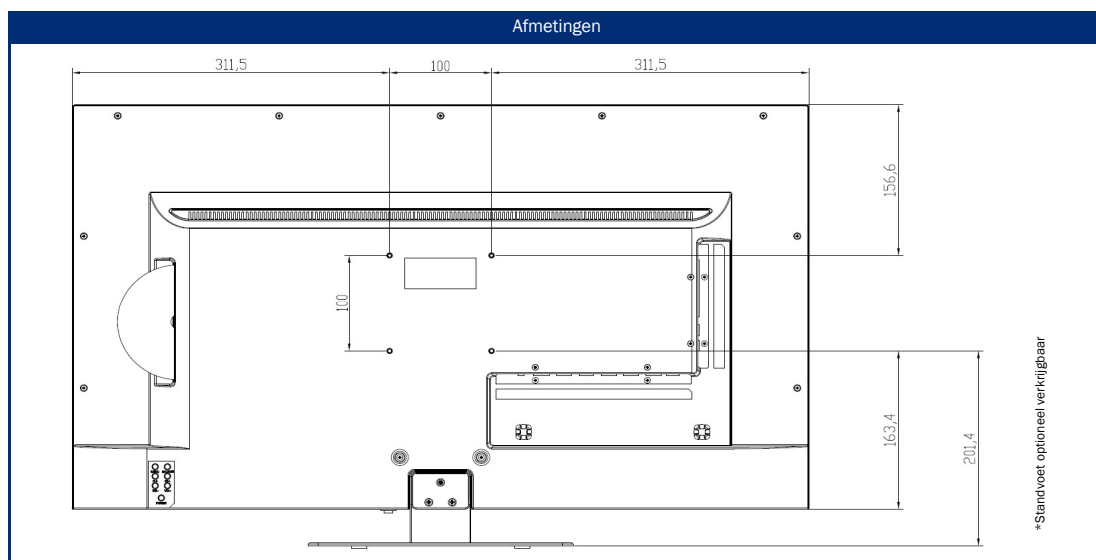

Focus op het display (paneel)

Ervaar onze schermen in de hoogste kwaliteit. Met indrukwekkende kenmerken zoals een brede hoek van 178° horizontaal en verticaal, pixelfoutklasse 0 (geen pixelfouten toegestaan) en een mat oppervlak garanderen we je altijd een vlekkeloos beeld, ongeacht de omstandigheden.

GERMAN QUALITY
- SINCE 1999 -
ASSEMBLED IN GERMANY

Model	SL32DW	
SMART	SMART-TV²	⁵webOS Hub
	Netrange¹	-
	Toegang tot APP Store	Content Store
UPDATE	OTA (Over The Air) update	•
	Handmatige update via USB	-
STROOMVOORZIENING	Ingangsspanning	10,5 - 30 V DC
	Aan/uit schakelaar	•
	Energieverbruik kWh/1000h	27
	Stroomverbruik stand-by	< 0,5 W
	Energie-efficiëntieklasse	E
EIGENSCHAPPEN	Slaaptimer	•
	Grafisch OSD-menu	nederlands / meertalig
	Ouderlijk toezicht	•
	LG Channels / LG Fitness	• / •
	Slim thuis: Kwesitie IoT	•
	Apple AirPlay / HomeKit⁶	• / •
BESCHERMING	Corrosiebeschermde elektronica	•
	Overspanningsbeveiliging	•
	Bescherming tegen omgekeerde polariteit	•
ALGEMEEN	Afmetingen met voet (B x H x D)	723 x 458 x 170 mm
	Afmetingen zonder voet (B x H x D)	723 x 420 x 45 mm
	Gewicht (met/zonder voet in kg)	6.80 kg / 6.60 kg
	Kleur behuizing	zwart geborsteld
	VESA standaard	100 x 100 mm
ACCESSOIRES³	TV, afstandsbediening, DVB-T antenne, 12V aansluitkabel, Montagetoebehoren, handleiding	
APPROVALS	CE, UKCA, ECE-R10	
EAN CODE	Product ID	SL32DW
	Intern artikelnummer	990975
	EAN	4260037135007

JURIDISCHE OPMERKINGEN

¹Producten met Netrange zijn onder andere NetFront Browser BE van ACCESS Co. Ltd. ACCESS, het ACCESS Powered logo en NetFront zijn handelsmerken of gedeponeerde handelsmerken van ACCESS Co. Ltd. in Japan, de VS en/of andere landen. ²Streamingdiensten en apps kunnen zonder kennisgeving door de provider worden gewijzigd of beëindigd. De beschikbaarheid van streamingdiensten verschilt per regio. ³Accessoires kunnen licht variëren afhankelijk van de regio, dealer of apparatuurvariant. ⁴Google® en Android® zijn handelsmerken van Google Inc. ⁵webOS Hub en ThinQ is een handelsmerk van LG Electronics Inc. ⁶Apple, het Apple logo, AirPlay en HomeKit zijn handelsmerken van Apple Inc. geregistreerd in de VS en andere landen en regio's. ⁷Het Bluetooth® woordmerk en logo's zijn gedeponeerde handelsmerken van Bluetooth SIG, Inc. en elk gebruik van deze merken door alphasatronics gebeurt onder licentie. Andere vermelde namen of benamingen kunnen handelsmerken of gedeponeerde handelsmerken van hun respectievelijke eigenaars zijn.

Aansluitkabel van hoge kwaliteit
Inclusief gepatenteerde PRO CAR verbindingkabel voor een veilige grip in het voertuig.