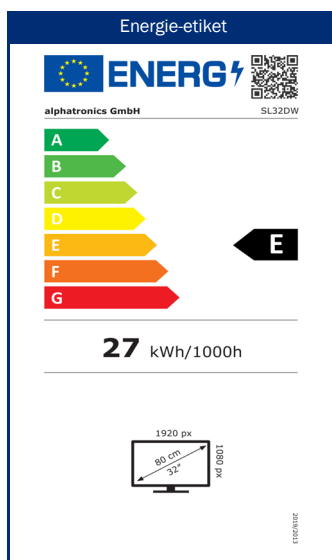

Focus op het display (paneel)

Ervaar onze schermen in de hoogste kwaliteit. Met indrukwekkende kenmerken zoals een brede hoek van 178° horizontaal en verticaal, pixelfoutklasse 0 (geen pixelfouten toegestaan) en een mat oppervlak garanderen we je altijd een vlekkeloos beeld, ongeacht de omstandigheden.

GERMAN QUALITY
- SINCE 1999 -
ASSEMBLED IN GERMANY

Model	SL32DW	
SMART	SMART-TV²	⁵webOS Hub
	Netrange¹	-
	Toegang tot APP Store	Content Store
UPDATE	OTA (Over The Air) update	•
	Handmatige update via USB	-
STROOMVOORZIENING	Ingangsspanning	10,5 - 30 V DC
	Aan/uit schakelaar	•
	Energieverbruik kWh/1000h	27
	Stroomverbruik stand-by	< 0,5 W
	Energie-efficiëntieklasse	E
EIGENSCHAPPEN	Slaaptimer	•
	Grafisch OSD-menu	nederlands / meertalig
	Ouderlijk toezicht	•
	LG Channels / LG Fitness	• / •
	Slim thuis: Kwesitie IoT	•
	Apple AirPlay / HomeKit⁶	• / •
BESCHERMING	Corrosiebeschermde elektronica	•
	Overspanningsbeveiliging	•
	Bescherming tegen omgekeerde polariteit	•
ALGEMEEN	Afmetingen met voet (B x H x D)	723 x 458 x 170 mm
	Afmetingen zonder voet (B x H x D)	723 x 420 x 45 mm
	Gewicht (met/zonder voet in kg)	6.80 kg / 6.60 kg
	Kleur behuizing	zwart geborsteld
	VESA standaard	100 x 100 mm
ACCESSOIRES³	TV, afstandsbediening, DVB-T antenne, 12V aansluitkabel, Montagetoebehoren, handleiding	
APPROVALS	CE, UKCA, ECE-R10	
EAN CODE	Product ID	SL32DW
	Intern artikelnummer	990975
	EAN	4260037135007

JURIDISCHE OPMERKINGEN

¹Producten met Netrange zijn onder andere NetFront Browser BE van ACCESS Co. Ltd. ACCESS, het ACCESS Powered logo en NetFront zijn handelsmerken of gedeponeerde handelsmerken van ACCESS Co. Ltd. in Japan, de VS en/of andere landen. ²Streamingdiensten en apps kunnen zonder kennisgeving door de provider worden gewijzigd of beëindigd. De beschikbaarheid van streamingdiensten verschilt per regio. ³Accessoires kunnen licht variëren afhankelijk van de regio, dealer of apparatuurvariant. ⁴Google® en Android® zijn handelsmerken van Google Inc. ⁵webOS Hub en ThinQ is een handelsmerk van LG Electronics Inc. ⁶Apple, het Apple logo, AirPlay en HomeKit zijn handelsmerken van Apple Inc. geregistreerd in de VS en andere landen en regio's. ⁷Het Bluetooth® woordmerk en logo's zijn gedeponeerde handelsmerken van Bluetooth SIG, Inc. en elk gebruik van deze merken door alphasatronics gebeurt onder licentie. Andere vermelde namen of benamingen kunnen handelsmerken of gedeponeerde handelsmerken van hun respectievelijke eigenaars zijn.

Aansluitkabel van hoge kwaliteit
Inclusief gepatenteerde PRO CAR verbindingkabel voor een veilige grip in het voertuig.