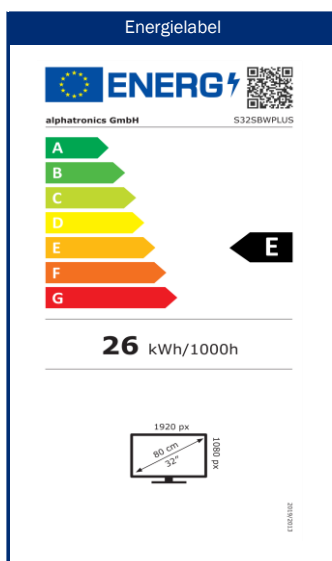

Weitwinkeldisplays von höchster Qualität

Modell	S32SBWPLUS	
NETZWERK	Dual Band WiFi (2.4 GHz / 5 GHz)	• / •
	Externe Wifi Antenne	•
	RJ45 (LAN)	•
SMART	SMART-Plattform ²	⁵ webOS Hub
	Netrange ¹	-
	APP Store	Content Store
UPDATE	OTA (Over The Air) Update	•
	Manuelles Update via USB	-
STROMVERSORGUNG	Eingangsspannung	10,5 - 30 V DC
	Manueller Ein-/Ausschalter	•
	Jährlicher Energieverbrauch in kWh/1000h	26
	Leistungsaufnahme im Standby	< 0.5 W
	Energieeffizienzklasse	E
AUSSTATTUNG	Ambient Mode	-
	Sleep Timer	•
	Graphisches OSD-Menü	deutsch / mehrsprachig
	Kindersicherung	• / via PIN-Eingabe
SCHUTZFUNKTIONEN	Korrosionsgeschützte Elektronik	•
	alphatronics Battery Control	-
	Überspannungsschutz	•
	Verpolungsschutz	•
ALLGEMEIN	Abmessungen Gehäuse (B x H x T)	265 x 30 x 210 mm
	Abmessungen Gehäuse & Montageleiste (B x H x T)	290 x 30 x 235 mm
	Gewicht (mit/ohne Fuß in kg)	- / 2.65 kg
	Gehäusefarbe	schwarz (pulverbeschichtet)
	VESA-Standard	-
ZUBEHÖR ³	S-Box, Fernbedienung, DVB-T Antenne, 12V-Zigarettenanzünderkabel, Montagezubehör, Bedienungsanleitung	
ZULASSUNGEN	CE, ECE-R10 (E57 10R-06 0319)	
EAN CODE	Produkt-ID	S32SBWPLUS
	Interne Artikelnummer	990798
	EAN	4260037133010