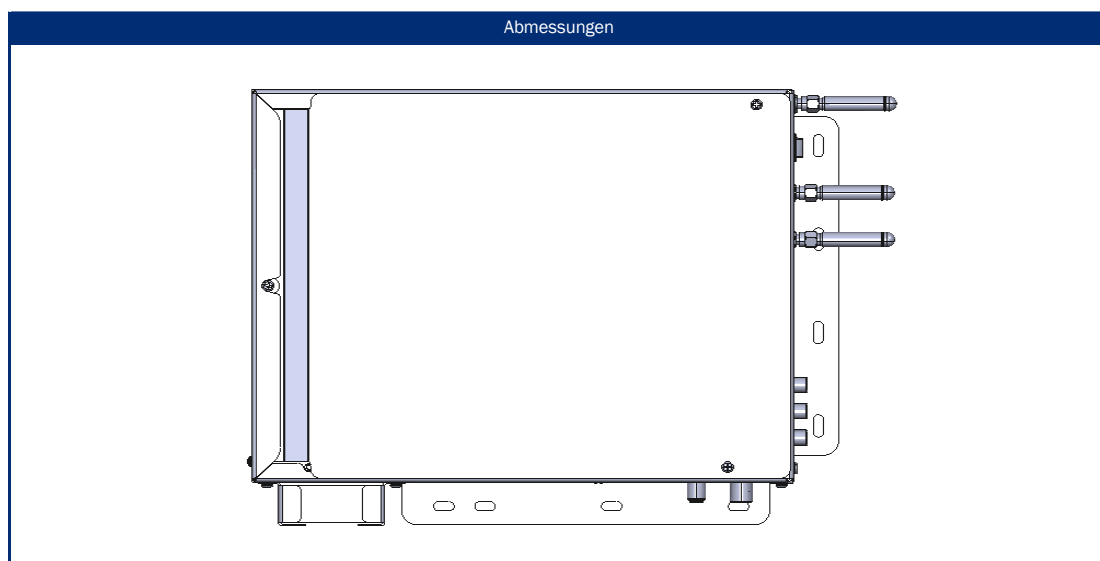

Weitwinkeldisplays von höchster Qualität

Modell	S32SBWPLUS	
NETZWERK	Dual Band WiFi (2.4 GHz / 5 GHz)	• / •
	Externe Wifi Antenne	•
	RJ45 (LAN)	•
SMART	SMART-Plattform ²	⁵ webOS Hub
	Netrange ¹	-
	APP Store	Content Store
UPDATE	OTA (Over The Air) Update	•
	Manuelles Update via USB	-
STROMVERSORGUNG	Eingangsspannung	10,5 - 30 V DC
	Manueller Ein-/Ausschalter	•
	Jährlicher Energieverbrauch in kWh/1000h	26
	Leistungsaufnahme im Standby	< 0.5 W
	Energieeffizienzklasse	E
AUSSTATTUNG	Ambient Mode	-
	Sleep Timer	•
	Graphisches OSD-Menü	deutsch / mehrsprachig
	Kindersicherung	• / via PIN-Eingabe
SCHUTZFUNKTIONEN	Korrosionsgeschützte Elektronik	•
	alphatronics Battery Control	-
	Überspannungsschutz	•
	Verpolungsschutz	•
ALLGEMEIN	Abmessungen Gehäuse (B x H x T)	265 x 30 x 210 mm
	Abmessungen Gehäuse & Montageleiste (B x H x T)	290 x 30 x 235 mm
	Gewicht (mit/ohne Fuß in kg)	- / 2.65 kg
	Gehäusefarbe	schwarz (pulverbeschichtet)
	VESA-Standard	-
ZUBEHÖR ³	S-Box, Fernbedienung, DVB-T Antenne, 12V-Zigarettenanzünderkabel, Montagezubehör, Bedienungsanleitung	
ZULASSUNGEN	CE, ECE-R10 (E57 10R-06 0319)	
EAN CODE	Produkt-ID	S32SBWPLUS
	Interne Artikelnummer	990798
	EAN	4260037133010