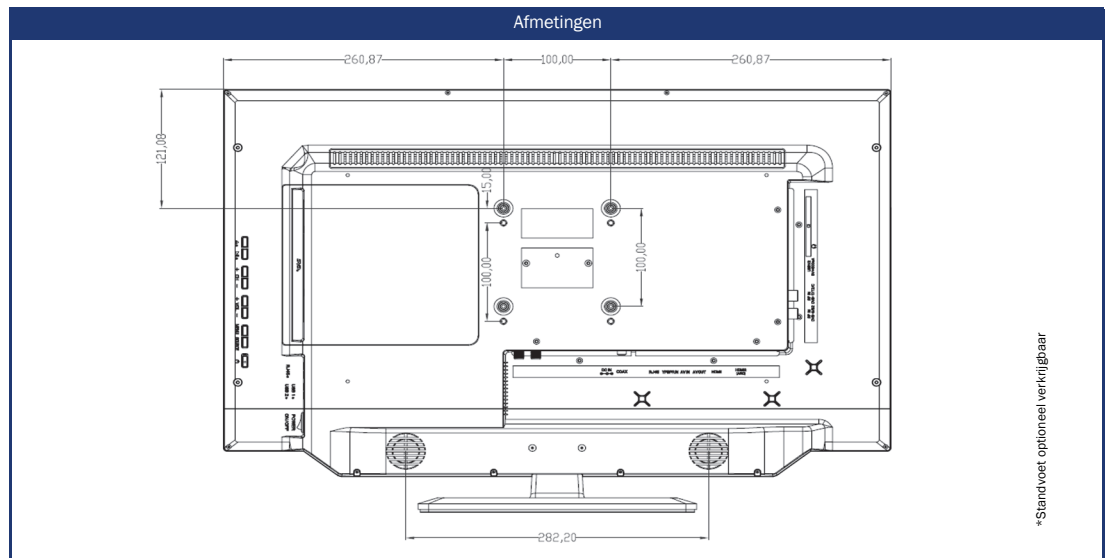

Model	SLA27DW	
SMART	SMART-TV ²	⁵ webOS Hub
	Netrange ¹	-
	Toegang tot APP Store	Content Store
UPDATE	OTA (Over The Air) update	•
	Handmatige update via USB	-
STROOMVOORZIENING	Ingangsspanning	10,5 - 30 V DC
	Aan/uit schakelaar	•
	Energieverbruik kWh/1000h	21
	Stroomverbruik stand-by	< 0,5 W
	Energie-efficiëntieklasse	E
EIGENSCHAPPEN	Slaaptimer	•
	Grafisch OSD-menu	nederlands / meertalig
	Ouderlijk toezicht	•
	LG Channels / LG Fitness	• / •
	Slim thuis: Kwesitie IoT	•
	Apple AirPlay / HomeKit ⁶	• / •
BESCHERMING	Corrosiebeschermde elektronica	•
	Overspanningsbeveiliging	•
	Bescherming tegen omgekeerde polariteit	•
ALGEMEEN	Afmetingen met voet (B x H x D)	622 x 430 x 175 mm
	Afmetingen zonder voet (B x H x D)	622 x 395 x 55 mm
	Gewicht (met/zonder voet in kg)	5.60 kg / 5.40 kg
	Kleur behuizing	antraciet geborsteld
	VESA standaard	100 x 100 mm
ACCESSOIRES ³	TV, afstandsbediening, DVB-T antenne, 12V aansluitkabel, Montagetoebehoren, handleiding	
APPROVALS	CE, UKCA, ECE-R10	
EAN CODE	Product ID	SLA27DW
	Intern artikelnummer	990979
	EAN	4260037135045