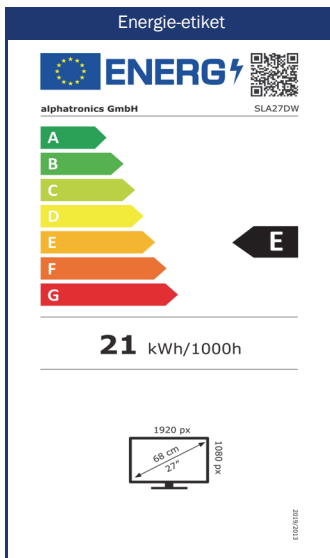

Focus op het display (paneel)

Ervaar onze schermen in de hoogste kwaliteit. Met indrukwekkende kenmerken zoals een brede hoek van 178° horizontaal en verticaal, pixelfoutklasse 0 (geen pixelfouten toegestaan) en een mat oppervlak garanderen we je altijd een vlekkeloos beeld, ongeacht de omstandigheden.

Model	SLA27DW	
SMART	SMART-TV ²	⁵ webOS Hub
	Netrange ¹	-
	Toegang tot APP Store	Content Store
UPDATE	OTA (Over The Air) update	•
	Handmatige update via USB	-
STROOMVOORZIENING	Ingangsspanning	10,5 - 30 V DC
	Aan/uit schakelaar	•
	Energieverbruik kWh/1000h	21
	Stroomverbruik stand-by	< 0,5 W
	Energie-efficiëntieklasse	E
EIGENSCHAPPEN	Slaaptimer	•
	Grafisch OSD-menu	nederlands / meertalig
	Ouderlijk toezicht	•
	LG Channels / LG Fitness	• / •
	Slim thuis: Kwesitie IoT	•
	Apple AirPlay / HomeKit ⁶	• / •
BESCHERMING	Corrosiebeschermde elektronica	•
	Overspanningsbeveiliging	•
	Bescherming tegen omgekeerde polariteit	•
ALGEMEEN	Afmetingen met voet (B x H x D)	622 x 430 x 175 mm
	Afmetingen zonder voet (B x H x D)	622 x 395 x 55 mm
	Gewicht (met/zonder voet in kg)	5.60 kg / 5.40 kg
	Kleur behuizing	antraciet geborsteld
	VESA standaard	100 x 100 mm
ACCESSOIRES ³	TV, afstandsbediening, DVB-T antenne, 12V aansluitkabel, Montagetoebehoren, handleiding	
APPROVALS	CE, UKCA, ECE-R10	
EAN CODE	Product ID	SLA27DW
	Intern artikelnummer	990979
	EAN	4260037135045