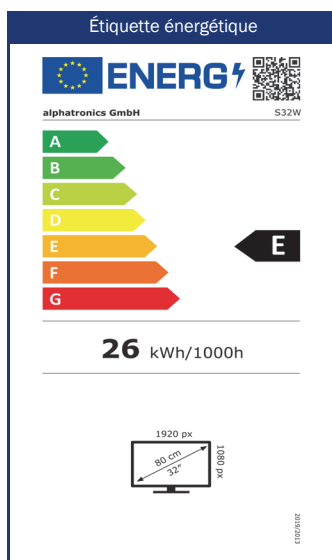

NOTES JURIDIQUES

¹Les produits avec Netrange comprennent NetFront Browser BE d'ACCESS Co. Ltd. ACCESS, le logo ACCESS Powered et NetFront sont des marques commerciales ou des marques déposées d'ACCESS Co. Ltd. au Japon, aux États-Unis et/ou dans d'autres pays. ²Les services de streaming ainsi que les applications peuvent être modifiés ou interrompus par le fournisseur sans préavis. La disponibilité des services de streaming varie selon les régions. ³Les accessoires peuvent varier légèrement en fonction de la région, du revendeur ou de la variante d'équipement. ⁴Google® et Android® sont des marques commerciales de Google Inc. ⁵webOS Hub et ThinQ sont des marques commerciales de LG Electronics Inc. ⁶Apple, le logo Apple, AirPlay et HomeKit, sont des marques commerciales d'Apple Inc. enregistrées aux États-Unis et dans d'autres pays et régions. ⁷La marque verbale et les logos Bluetooth® sont des marques déposées appartenant à Bluetooth SIG, Inc. et toute utilisation de ces marques par alphatronics se fait sous licence. Les autres noms ou désignations mentionnés peuvent être des marques commerciales ou des marques déposées de leurs propriétaires respectifs.