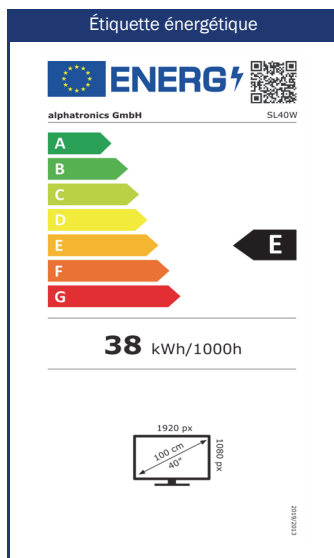

NOTES JURIDIQUES

¹Les produits avec Netrange comprennent NetFront Browser BE d'ACCESS Co. Ltd. ACCESS, le logo ACCESS Powered et NetFront sont des marques commerciales ou des marques déposées d'ACCESS Co. Ltd. au Japon, aux États-Unis et/ou dans d'autres pays. ²Les services de streaming ainsi que les applications peuvent être modifiés ou interrompus par le fournisseur sans préavis. La disponibilité des services de streaming varie selon les régions. ³Les accessoires peuvent varier légèrement en fonction de la région, du revendeur ou de la variante d'équipement. ⁴Google® et Android® sont des marques commerciales de Google Inc. ⁵webOS Hub et ThinQ sont des marques commerciales de LG Electronics Inc. ⁶Apple, le logo Apple, AirPlay et HomeKit, sont des marques commerciales d'Apple Inc. enregistrées aux États-Unis et dans d'autres pays et régions. ⁷La marque verbale et les logos Bluetooth® sont des marques déposées appartenant à Bluetooth SIG, Inc. et toute utilisation de ces marques par alphatronics se fait sous licence. Les autres noms ou désignations mentionnés peuvent être des marques commerciales ou des marques déposées de leurs propriétaires respectifs.