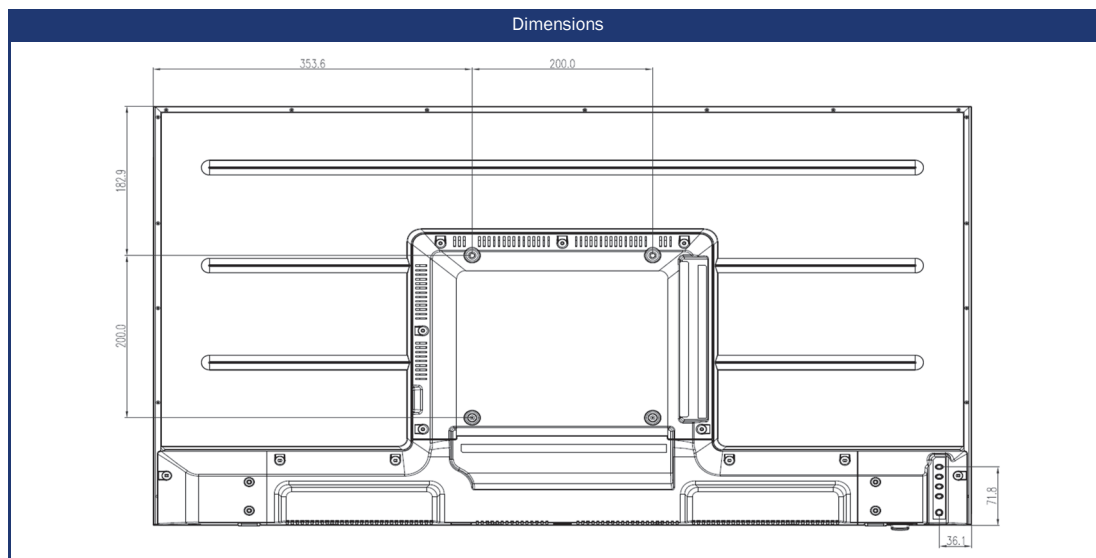

Modèle	SL40W	
SMART	Plateforme SMART ²	webOS Hub ⁵
	Netrange ¹	-
	APP Store	Content Store
MISE À JOUR	Mise à jour OTA (Over The Air)	•
	Mise à jour manuelle via USB	-
ALIMENTATION	Tension d'entrée	10,5 - 30 V DC
	Interrupteur marche/arrêt	•
	Puissance absorbée kWh/1000h	38
	Puissance absorbée en veille	< 0.5 W
	Classe énergétique	E
CARACTÉRISTIQUES	Minuterie de sommeil	•
	Menu graphique OSD	français / multilingue
	Contrôle parental	•
	LG Channels / LG Fitness	• / •
	Maison intelligente : Matter IoT	•
	Apple AirPlay / HomeKit ⁶	• / •
	PROTECTION	Électronique protégée contre la corrosion
	Protection contre les surtensions	•
	Protection contre les inversions de polarité	•
GÉNÉRALITÉS	Dimensions avec base (L x H x P)	-
	Dimensions sans base (L x H x P)	907 x 515 x 65 mm
	Poids (avec / sans pied en kg)	- / 8.35 kg
	Couleur	noir brossé
	Norme VESA	200 x 200 mm
ACCESSOIRES ³	Téléviseur, télécommandes, antenne TNT, câble 12V allume-cigare, Accessoires de montage, manuel d'instruction	
HOMOLOGATIONS	CE, UKCA, ECE-R10	
EAN CODE	ID du produit	SL40W
	Numéro d'article interne	990976
	EAN	4260037135014