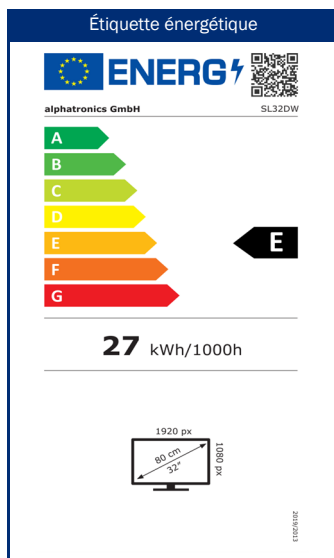

NOTES JURIDIQUES

¹Les produits avec Netrange comprennent NetFront Browser BE d'ACCESS Co. Ltd. ACCESS, le logo ACCESS Powered et NetFront sont des marques commerciales ou des marques déposées d'ACCESS Co. Ltd. au Japon, aux États-Unis et/ou dans d'autres pays. ²Les services de streaming ainsi que les applications peuvent être modifiés ou interrompus par le fournisseur sans préavis. La disponibilité des services de streaming varie selon les régions. ³Les accessoires peuvent varier légèrement en fonction de la région, du revendeur ou de la variante d'équipement. ⁴Google® et Android® sont des marques commerciales de Google Inc. ⁵webOS Hub et ThinQ sont des marques commerciales de LG Electronics Inc. ⁶Apple, le logo Apple, AirPlay et HomeKit, sont des marques commerciales d'Apple Inc. enregistrées aux États-Unis et dans d'autres pays et régions. ⁷La marque verbale et les logos Bluetooth® sont des marques déposées appartenant à Bluetooth SIG, Inc. et toute utilisation de ces marques par alphatronics se fait sous licence. Les autres noms ou désignations mentionnés peuvent être des marques commerciales ou des marques déposées de leurs propriétaires respectifs.