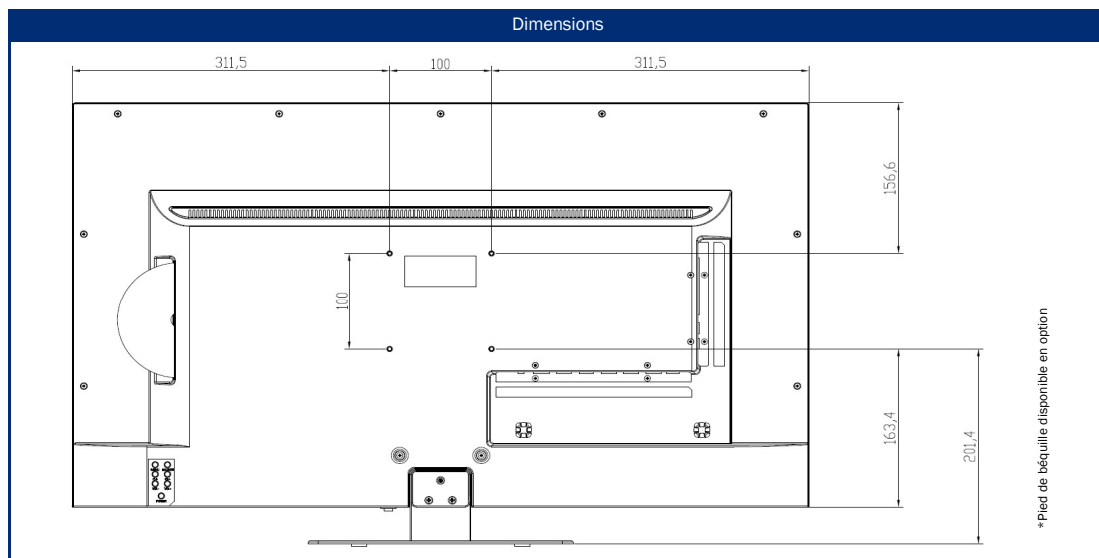

Modèle	SL32DW	
SMART	Plateforme SMART ²	webOS Hub ⁵
	Netrange ¹	-
	APP Store	Content Store
MISE À JOUR	Mise à jour OTA (Over The Air)	•
	Mise à jour manuelle via USB	-
ALIMENTATION	Tension d'entrée	10,5 - 30 V DC
	Interrupteur marche/arrêt	•
	Puissance absorbée kWh/1000h	27
	Puissance absorbée en veille	< 0.5 W
	Classe énergétique	E
CARACTÉRISTIQUES	Minuterie de sommeil	•
	Menu graphique OSD	français / multilingue
	Contrôle parental	•
	LG Channels / LG Fitness	• / •
	Maison intelligente : Matter IoT	•
	Apple AirPlay / HomeKit ⁶	• / •
	PROTECTION	Électronique protégée contre la corrosion
	Protection contre les surtensions	•
	Protection contre les inversions de polarité	•
GÉNÉRALITÉS	Dimensions avec base (L x H x P)	723 x 458 x 170 mm
	Dimensions sans base (L x H x P)	723 x 420 x 45 mm
	Poids (avec / sans pied en kg)	6.80 kg / 6.60 kg
	Couleur	noir brossé
	Norme VESA	100 x 100 mm
ACCESSOIRES ³	Téléviseur, télécommandes, antenne TNT, câble 12V allume-cigare, Accessoires de montage, manuel d'instruction	
HOMOLOGATIONS	CE, UKCA, ECE-R10	
EAN CODE	ID du produit	SL32DW
	Numéro d'article interne	990975
	EAN	4260037135007