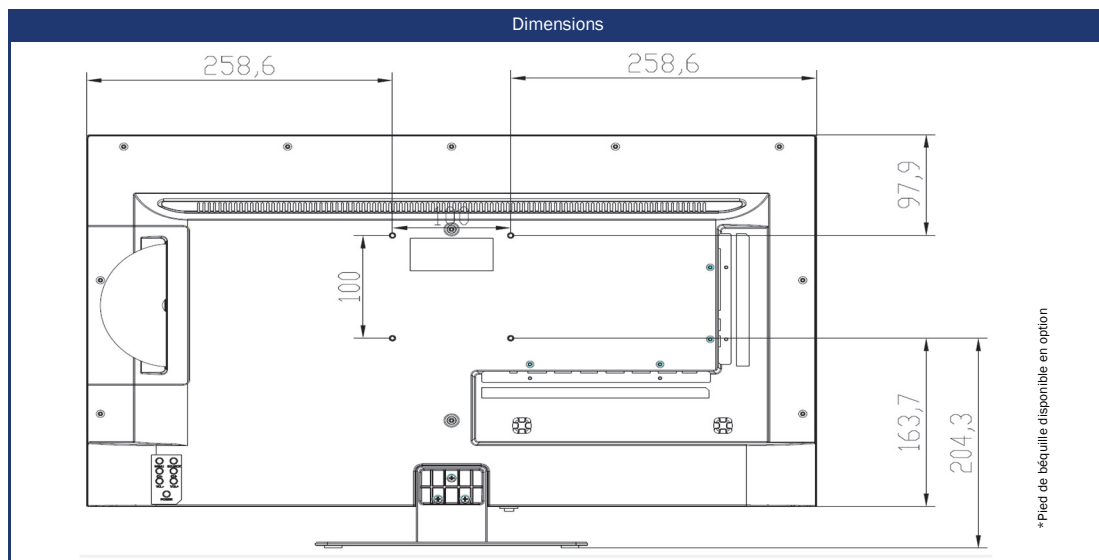

Modèle	SL27DW	
SMART	Plateforme SMART ²	webOS Hub ⁵
	Netrange ¹	-
	APP Store	Content Store
MISE À JOUR	Mise à jour OTA (Over The Air)	•
	Mise à jour manuelle via USB	-
ALIMENTATION	Tension d'entrée	10,5 - 30 V DC
	Interrupteur marche/arrêt	•
	Puissance absorbée kWh/1000h	21
	Puissance absorbée en veille	< 0.5 W
	Classe énergétique	E
CARACTÉRISTIQUES	Minuterie de sommeil	•
	Menu graphique OSD	français / multilingue
	Contrôle parental	•
	LG Channels / LG Fitness	• / •
	Maison intelligente : Matter IoT	•
	Apple AirPlay / HomeKit ⁶	• / •
	PROTECTION	Électronique protégée contre la corrosion
	Protection contre les surtensions	•
	Protection contre les inversions de polarité	•
GÉNÉRALITÉS	Dimensions avec base (L x H x P)	617 x 402 x 140 mm
	Dimensions sans base (L x H x P)	617 x 361 x 45 mm
	Poids (avec / sans pied en kg)	3.80 kg / 3.60 kg
	Couleur	noir brossé
	Norme VESA	100 x 100 mm
ACCESSOIRES ³	Téléviseur, télécommandes, antenne TNT, câble 12V allume-cigare, Accessoires de montage, manuel d'instruction	
HOMOLOGATIONS	CE, UKCA, ECE-R10	
EAN CODE	ID du produit	SL27DW
	Numéro d'article interne	990974
	EAN	4260037134994