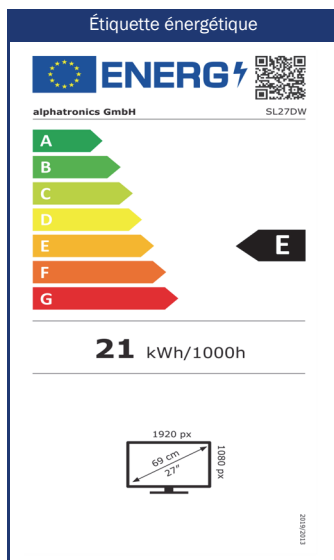

NOTES JURIDIQUES

¹Les produits avec Netrange comprennent NetFront Browser BE d'ACCESS Co. Ltd. ACCESS, le logo ACCESS Powered et NetFront sont des marques commerciales ou des marques déposées d'ACCESS Co. Ltd. au Japon, aux États-Unis et/ou dans d'autres pays. ²Les services de streaming ainsi que les applications peuvent être modifiés ou interrompus par le fournisseur sans préavis. La disponibilité des services de streaming varie selon les régions. ³Les accessoires peuvent varier légèrement en fonction de la région, du revendeur ou de la variante d'équipement. ⁴Google® et Android® sont des marques commerciales de Google Inc. ⁵webOS Hub et ThinQ sont des marques commerciales de LG Electronics Inc. ⁶Apple, le logo Apple, AirPlay et HomeKit, sont des marques commerciales d'Apple Inc. enregistrées aux États-Unis et dans d'autres pays et régions. ⁷La marque verbale et les logos Bluetooth® sont des marques déposées appartenant à Bluetooth SIG, Inc. et toute utilisation de ces marques par alphatronics se fait sous licence. Les autres noms ou désignations mentionnés peuvent être des marques commerciales ou des marques déposées de leurs propriétaires respectifs.